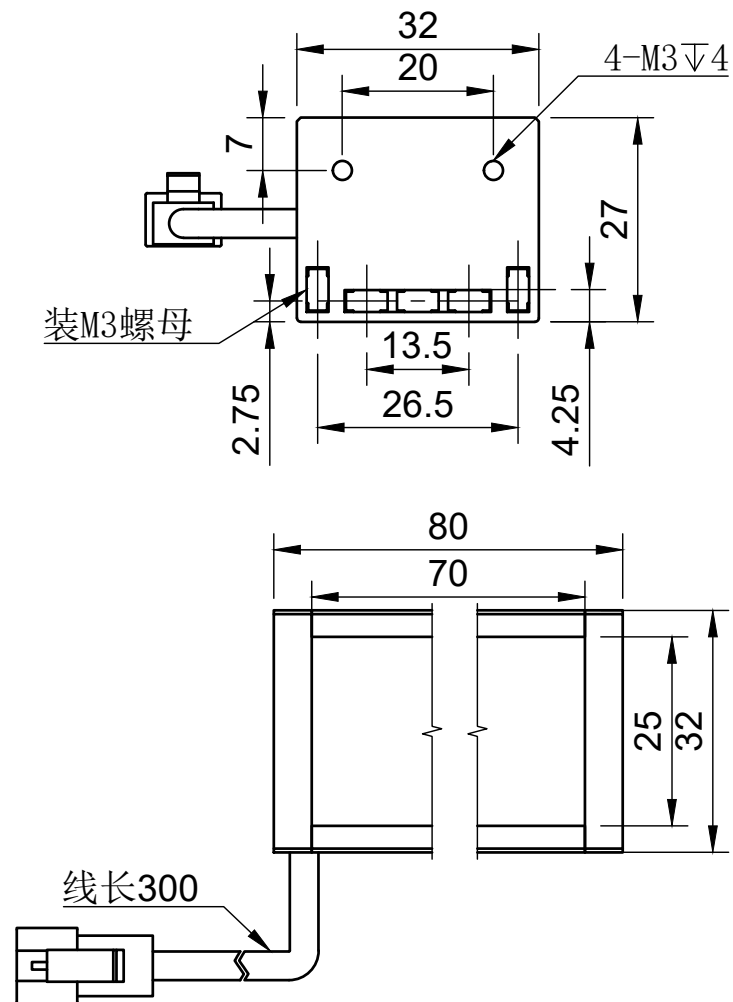

颜色 (COLOUR)	波长/色温
白色 (white)	6500k-7000k
红色 (red)	620-625
绿色 (green)	515-520
蓝色 (blue)	465-470
红外 (infrared)	850/940
紫外 (ultraviolet)	375-380

型号:L7030		比例	单位
		1:1	MM
工艺	电压	制图日期	
电镀/阳极	24V	2024/2/21	