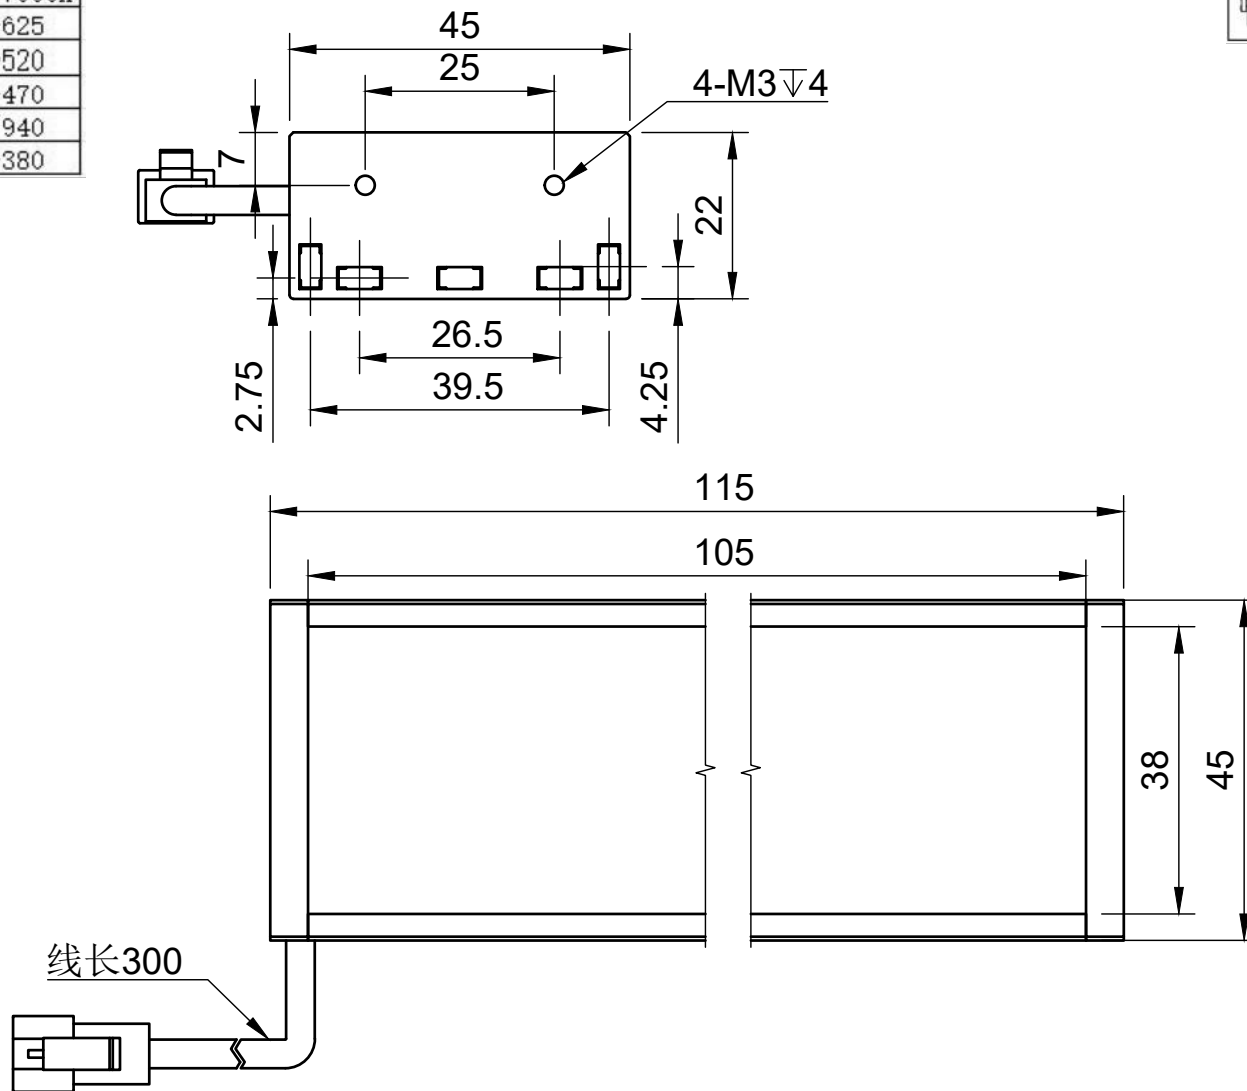

颜色 (COLOUR)	波长/色温
白色 (white)	6500k-7000k
红色 (red)	620-625
绿色 (green)	515-520
蓝色 (blue)	465-470
红外 (infrared)	850/940
紫外 (ultraviolet)	375-380

型号:L10545		比例	单位
		1:1	MM
工艺	电压	制图日期	
电镀/阳极	24V	2024/2/21	