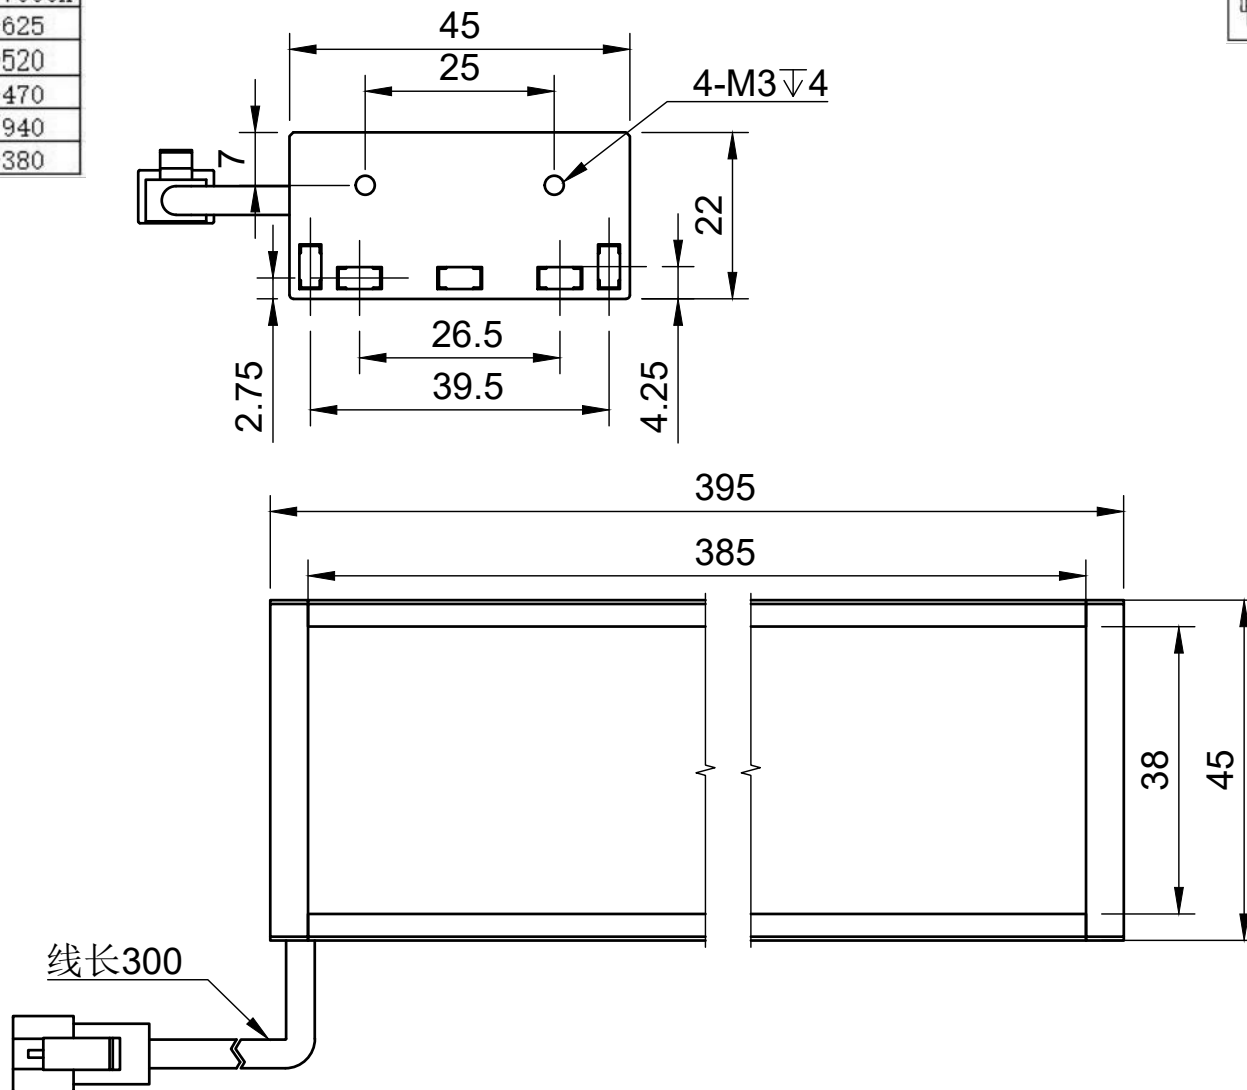

颜色 (COLOUR)	波长/色温
白色 (white)	6500k-7000k
红色 (red)	620-625
绿色 (green)	515-520
蓝色 (blue)	465-470
红外 (infrared)	850/940
紫外 (ultraviolet)	375-380

型号:L38545		比例	单位
		1:1	MM
工艺	电压	制图日期	
电镀/阳极	24V	2024/2/21	