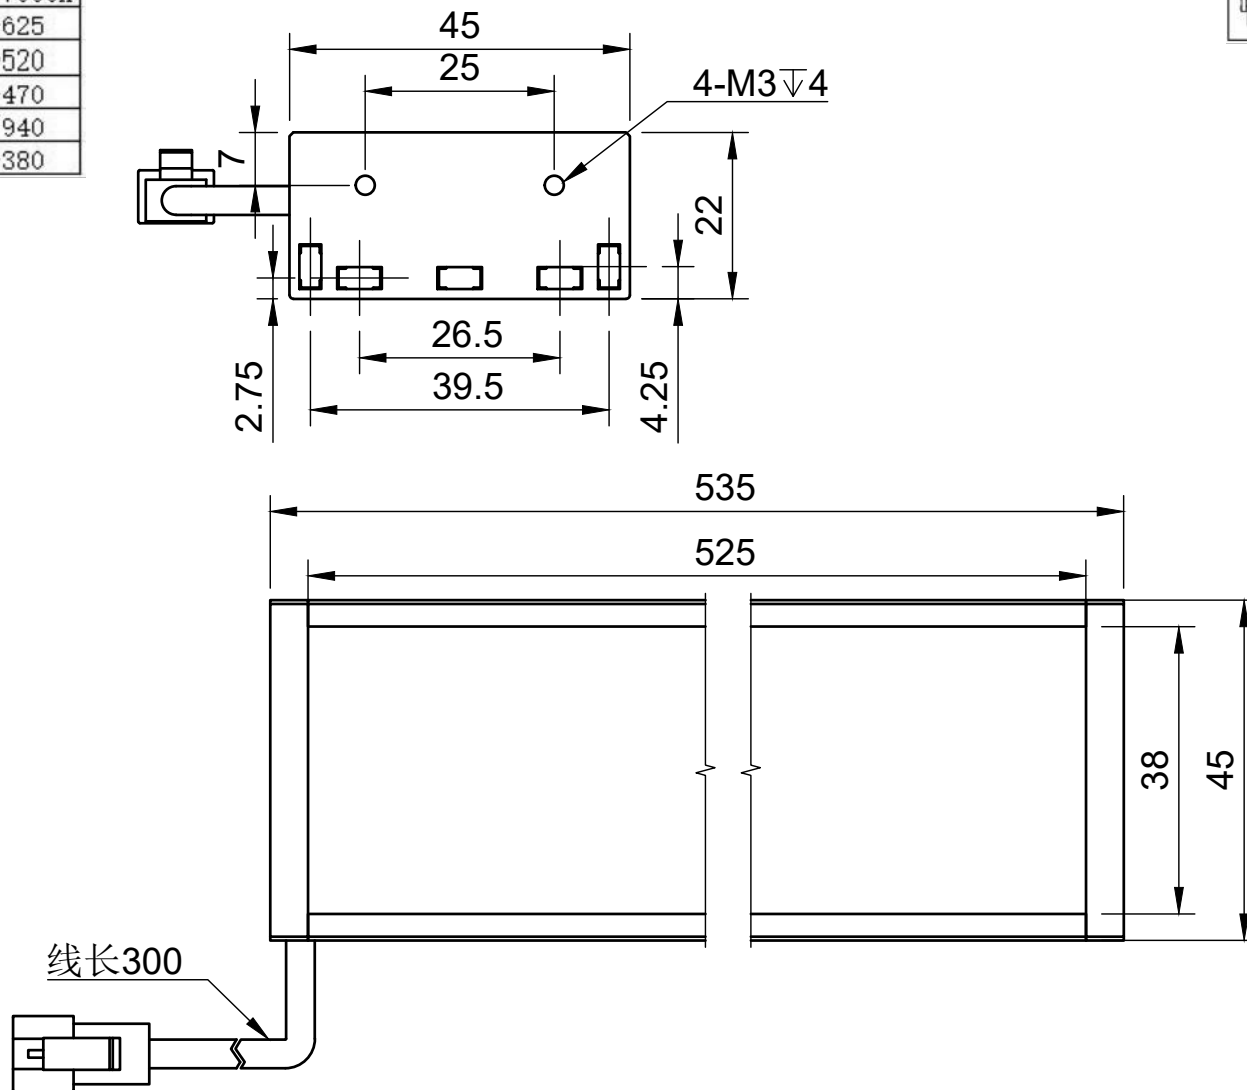

颜色 (COLOUR)	波长/色温
白色 (white)	6500k-7000k
红色 (red)	620-625
绿色 (green)	515-520
蓝色 (blue)	465-470
红外 (infrared)	850/940
紫外 (ultraviolet)	375-380

型号:L52545		比例	单位
		1:1	MM
工艺	电压	制图日期	
电镀/阳极	24V	2024/2/21	