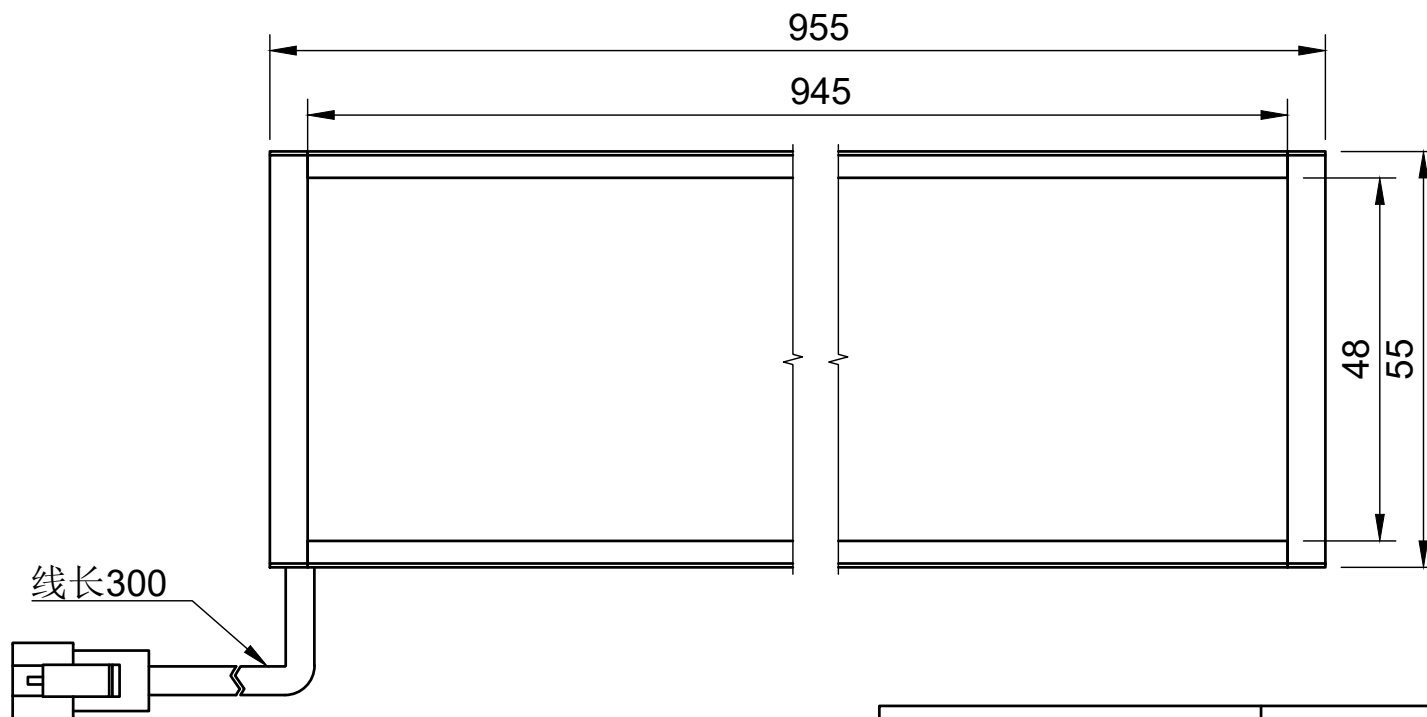

颜色 (COLOUR)	波长/色温
白色 (white)	6500k-7000k
红色 (red)	620-625
绿色 (green)	515-520
蓝色 (blue)	465-470
红外 (infrared)	850/940
紫外 (ultraviolet)	375-380

型号:L94555		比例	单位
		1:1	MM
工艺	电压	制图日期	
电镀/阳极	24V	2024/2/21	