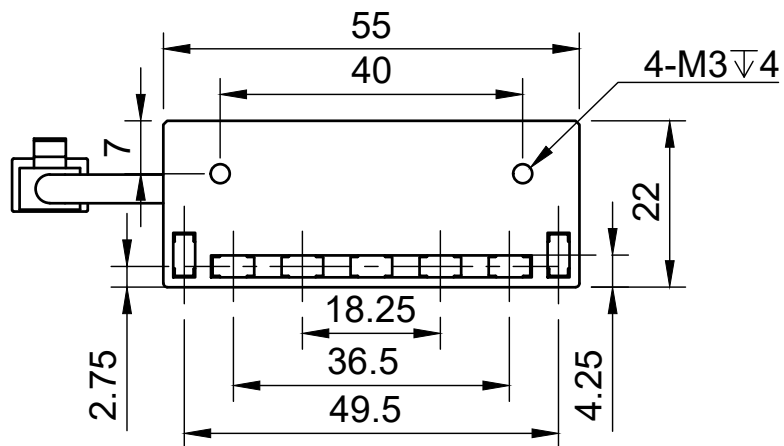

颜色 (COLOUR)	波长/色温
白色 (white)	6500k-7000k
红色 (red)	620-625
绿色 (green)	515-520
蓝色 (blue)	465-470
红外 (infrared)	850/940
紫外 (ultraviolet)	375-380

型号:L94555		比例	单位
		1:1	MM
工艺	电压	制图日期	
电镀/阳极	24V	2024/2/21	