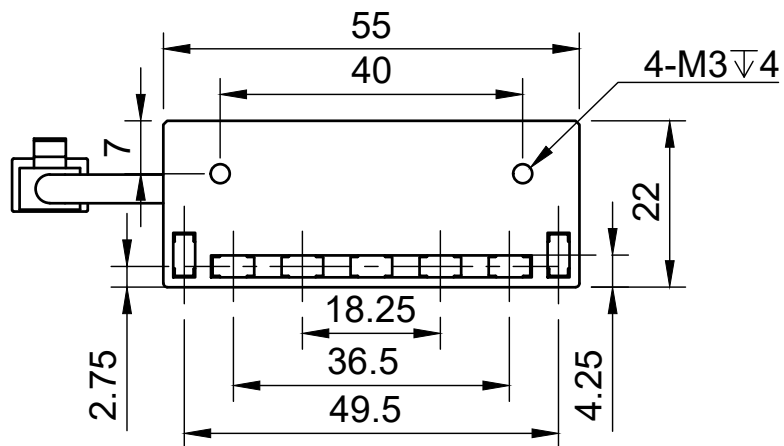

颜色 (COLOUR)	波长/色温
白色 (white)	6500k-7000k
红色 (red)	620-625
绿色 (green)	515-520
蓝色 (blue)	465-470
红外 (infrared)	850/940
紫外 (ultraviolet)	375-380

型号:L91055		比例	单位
		1:1	MM
工艺	电压	制图日期	
电镀/阳极	24V	2024/2/21	