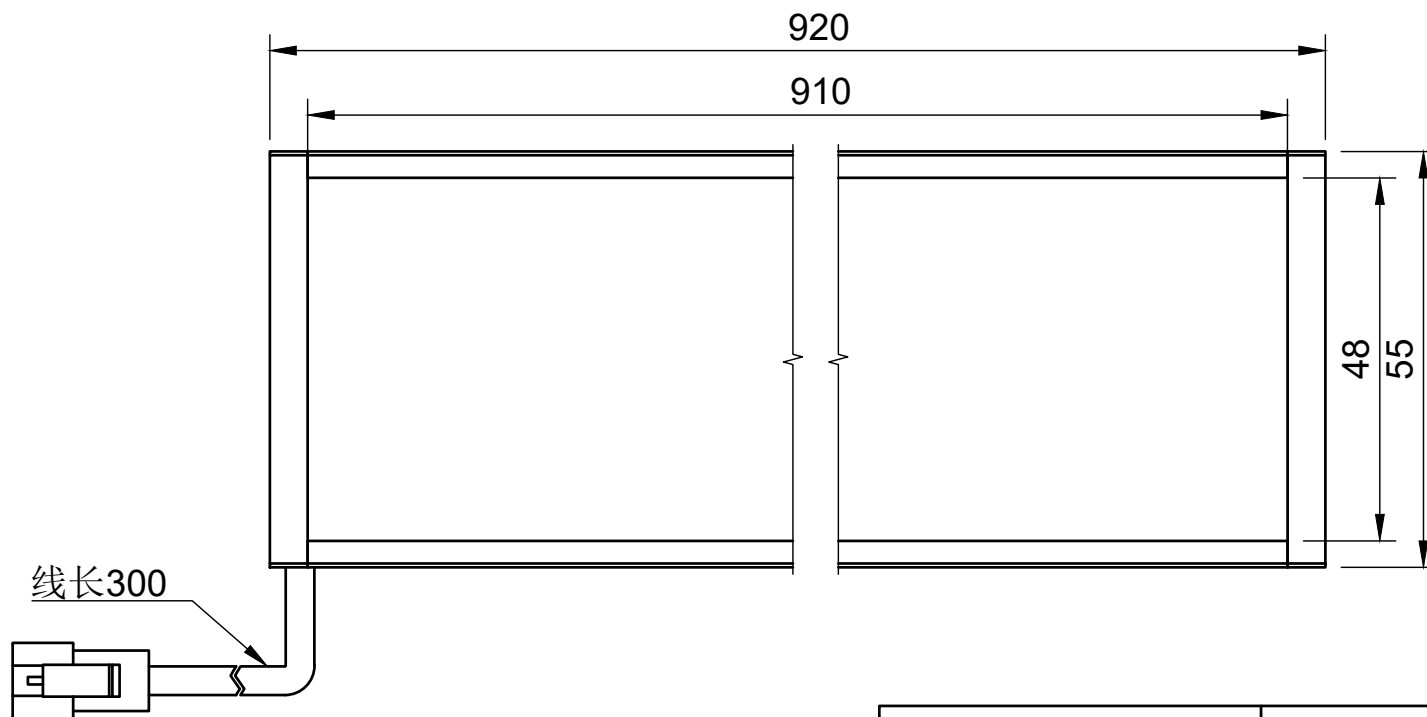

颜色 (COLOUR)	波长/色温
白色 (white)	6500k-7000k
红色 (red)	620-625
绿色 (green)	515-520
蓝色 (blue)	465-470
红外 (infrared)	850/940
紫外 (ultraviolet)	375-380

型号:L91055		比例	单位
		1:1	MM
工艺	电压	制图日期	
电镀/阳极	24V	2024/2/21	