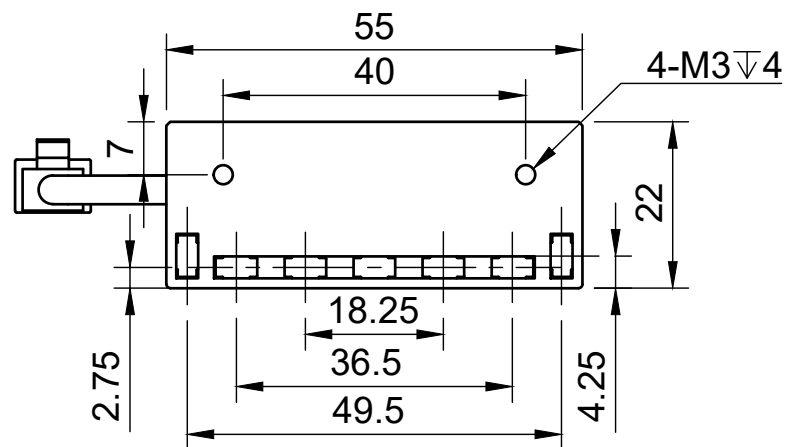

颜色 (COLOUR)	波长/色温
白色 (white)	6500k-7000k
红色 (red)	620-625
绿色 (green)	515-520
蓝色 (blue)	465-470
红外 (infrared)	850/940
紫外 (ultraviolet)	375-380

型号:L80555		比例	单位
		1:1	MM
工艺	电压	制图日期	
电镀/阳极	24V	2024/2/21	