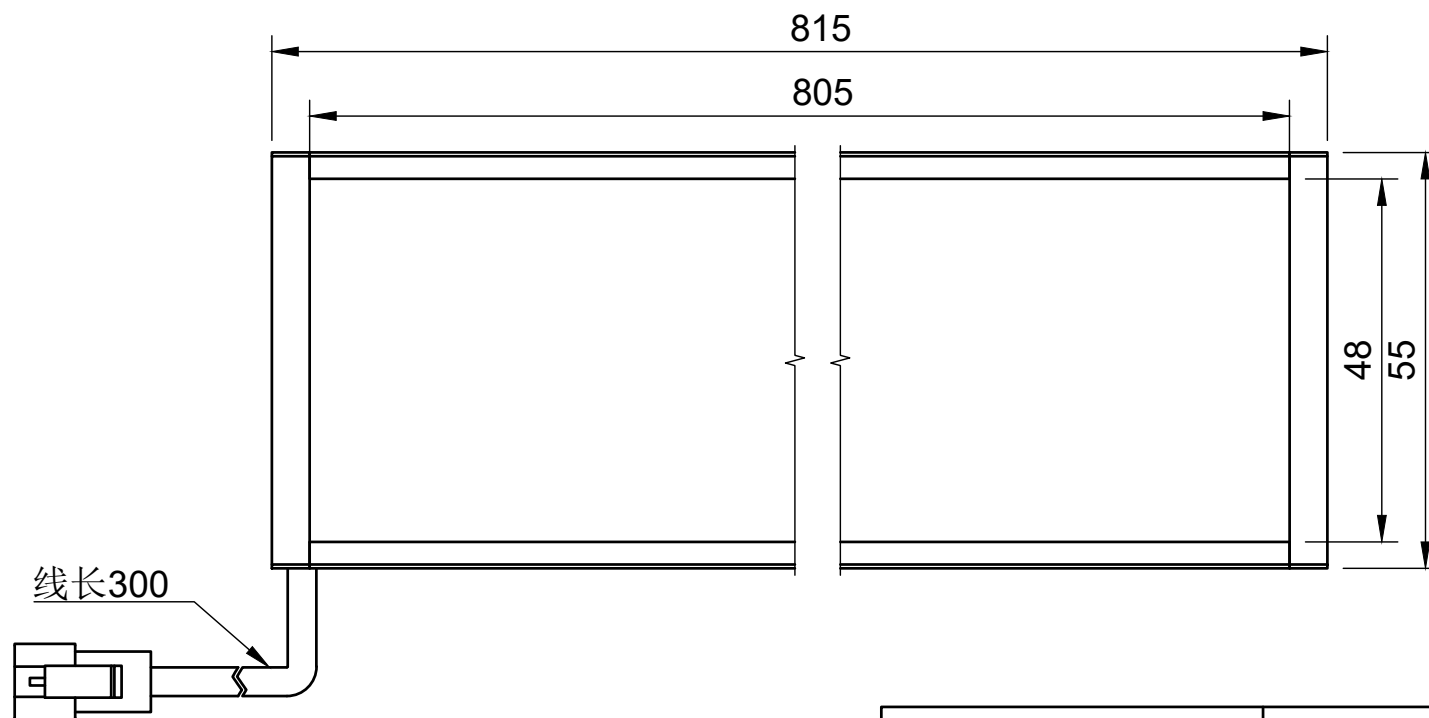

颜色 (COLOUR)	波长/色温
白色 (white)	6500k-7000k
红色 (red)	620-625
绿色 (green)	515-520
蓝色 (blue)	465-470
红外 (infrared)	850/940
紫外 (ultraviolet)	375-380

型号:L80555		比例	单位
		1:1	MM
工艺	电压	制图日期	
电镀/阳极	24V	2024/2/21	