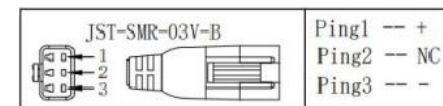

颜色 (COLOUR)	波长/色温
白色 (white)	6500k-7000k
红色 (red)	620-625
绿色 (green)	515-520
蓝色 (blue)	465-470
红外 (infrared)	850/940
紫外 (ultraviolet)	375-380

型号:L80555		比例	单位
		1:1	MM
工艺	电压	制图日期	
电镀/阳极	24V	2024/2/21	