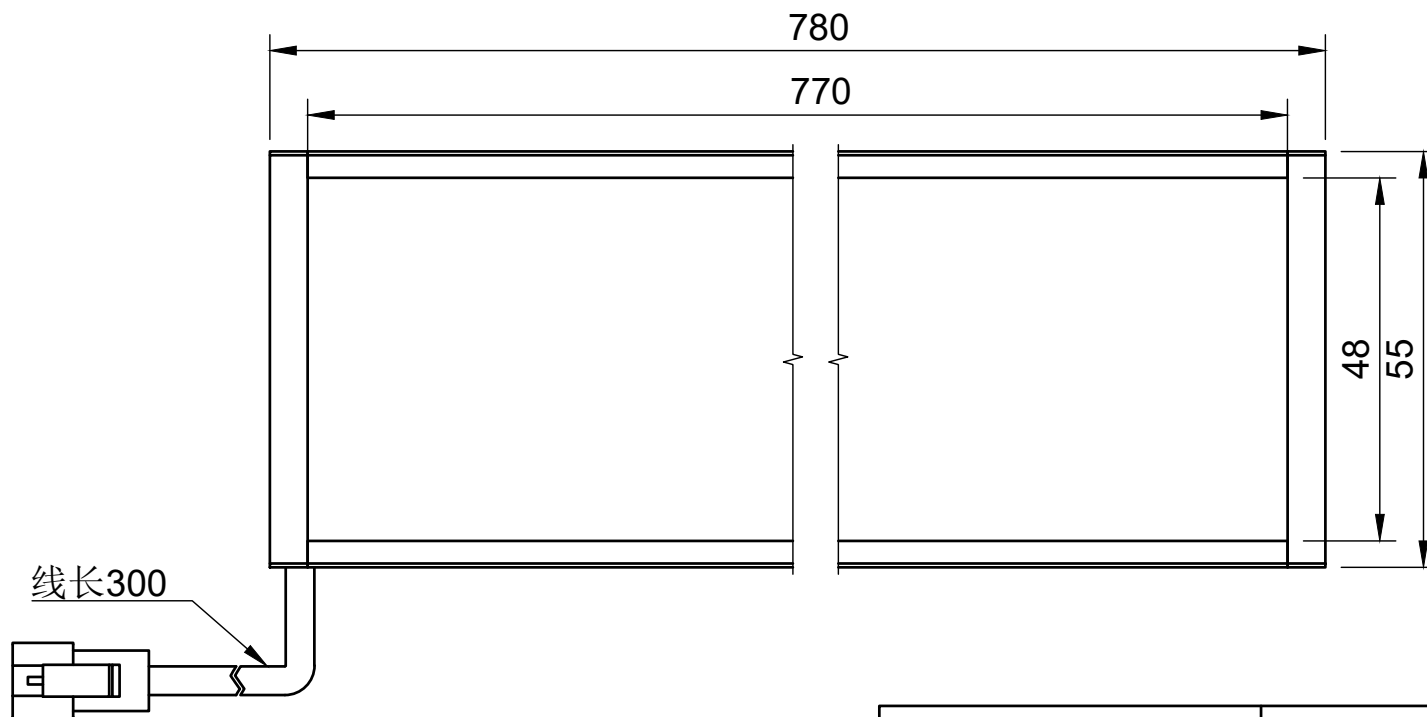

颜色 (COLOUR)	波长/色温
白色 (white)	6500k-7000k
红色 (red)	620-625
绿色 (green)	515-520
蓝色 (blue)	465-470
红外 (infrared)	850/940
紫外 (ultraviolet)	375-380

型号:L77055		比例	单位
		1:1	MM
工艺	电压	制图日期	
电镀/阳极	24V	2024/2/21	