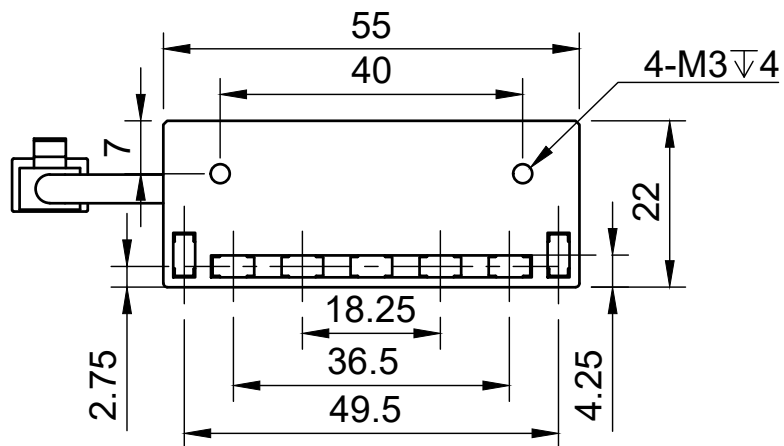

颜色 (COLOUR)	波长/色温
白色 (white)	6500k-7000k
红色 (red)	620-625
绿色 (green)	515-520
蓝色 (blue)	465-470
红外 (infrared)	850/940
紫外 (ultraviolet)	375-380

型号:L77055		比例	单位
		1:1	MM
工艺	电压	制图日期	
电镀/阳极	24V	2024/2/21	