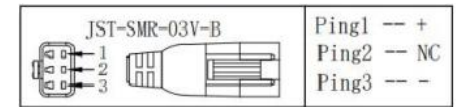

颜色 (COLOUR)	波长/色温
白色 (white)	6500k-7000k
红色 (red)	620-625
绿色 (green)	515-520
蓝色 (blue)	465-470
红外 (infrared)	850/940
紫外 (ultraviolet)	375-380

型号:L63055		比例	单位
		1:1	MM
工艺	电压	制图日期	
电镀/阳极	24V	2024/2/21	