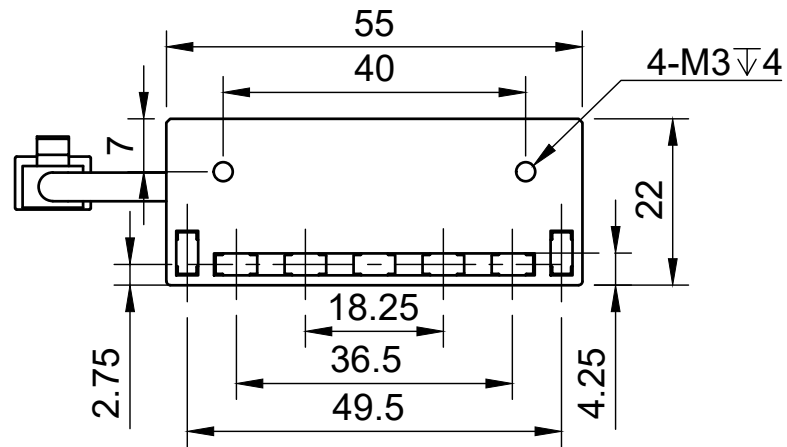

颜色 (COLOUR)	波长/色温
白色 (white)	6500k-7000k
红色 (red)	620-625
绿色 (green)	515-520
蓝色 (blue)	465-470
红外 (infrared)	850/940
紫外 (ultraviolet)	375-380

型号:L63055		比例	单位
		1:1	MM
工艺	电压	制图日期	
电镀/阳极	24V	2024/2/21	