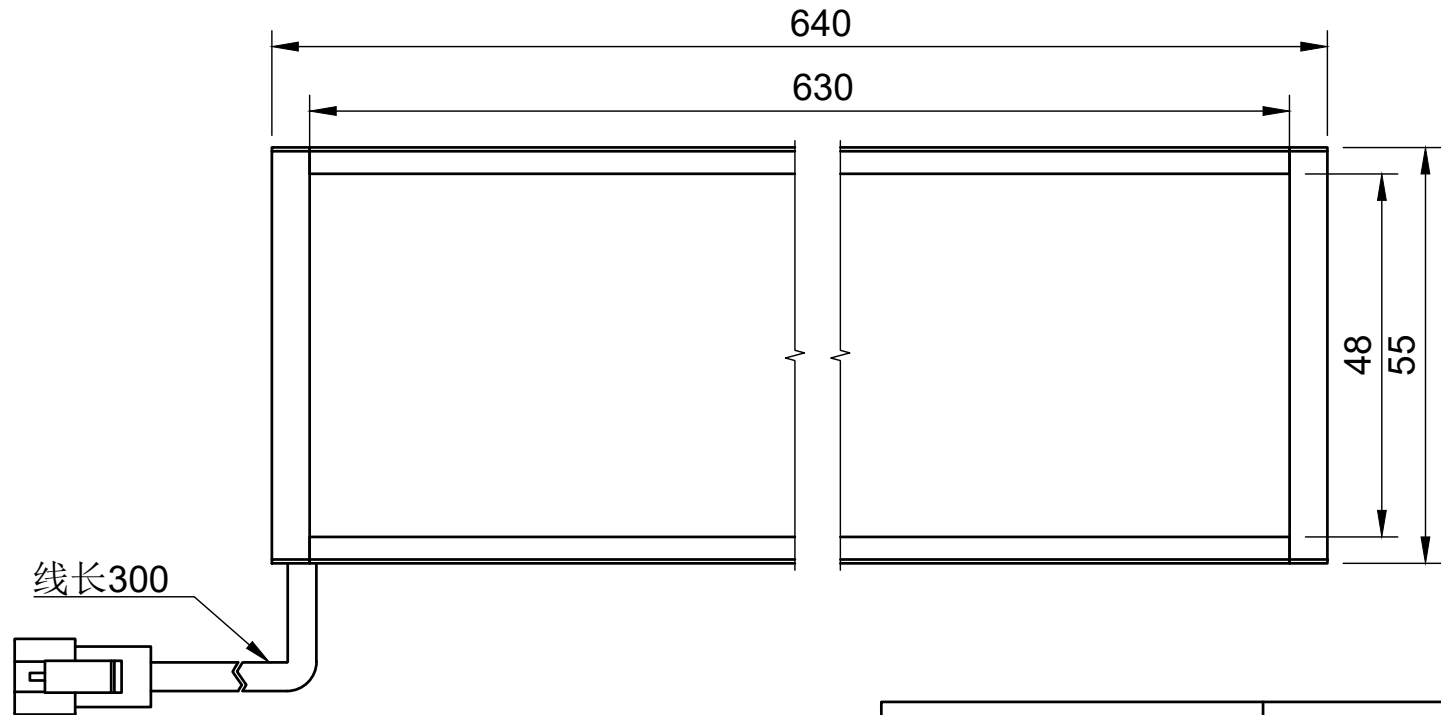

颜色 (COLOUR)	波长/色温
白色 (white)	6500k-7000k
红色 (red)	620-625
绿色 (green)	515-520
蓝色 (blue)	465-470
红外 (infrared)	850/940
紫外 (ultraviolet)	375-380

型号:L63055		比例	单位
		1:1	MM
工艺	电压	制图日期	
电镀/阳极	24V	2024/2/21	