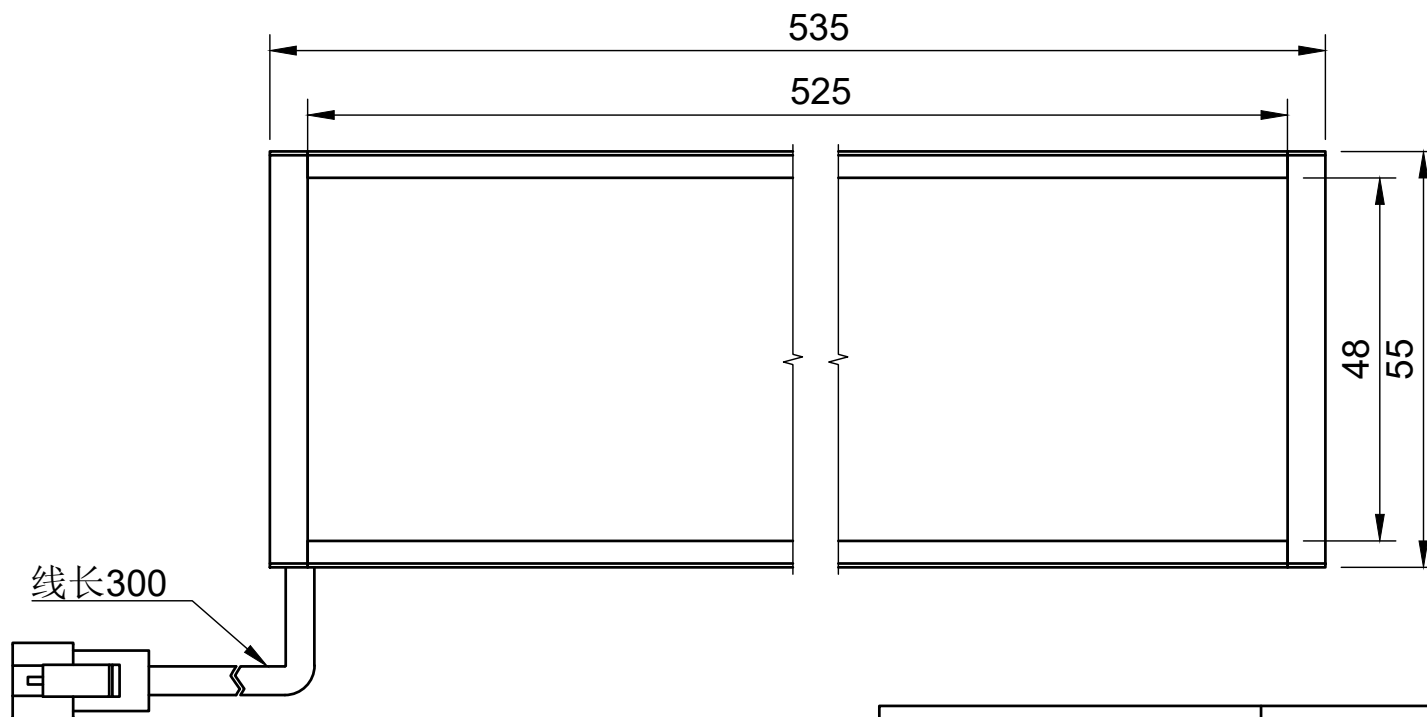

颜色 (COLOUR)	波长/色温
白色 (white)	6500k-7000k
红色 (red)	620-625
绿色 (green)	515-520
蓝色 (blue)	465-470
红外 (infrared)	850/940
紫外 (ultraviolet)	375-380

型号:L52555		比例	单位
		1:1	MM
工艺	电压	制图日期	
电镀/阳极	24V	2024/2/21	