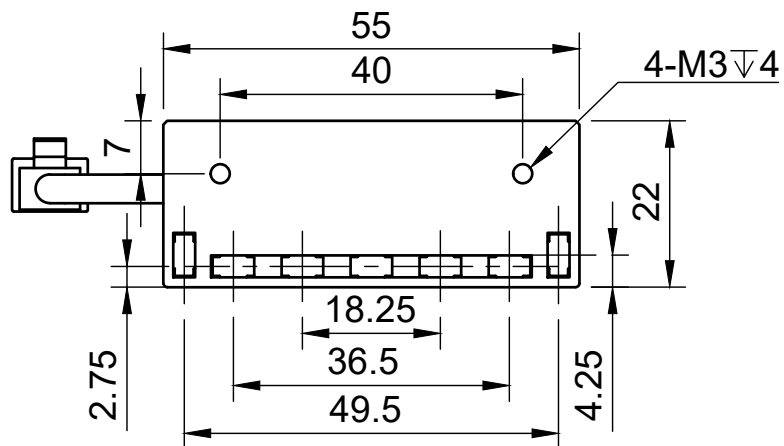

颜色 (COLOUR)	波长/色温
白色 (white)	6500k-7000k
红色 (red)	620-625
绿色 (green)	515-520
蓝色 (blue)	465-470
红外 (infrared)	850/940
紫外 (ultraviolet)	375-380

型号:L52555		比例	单位
		1:1	MM
工艺	电压	制图日期	
电镀/阳极	24V	2024/2/21	