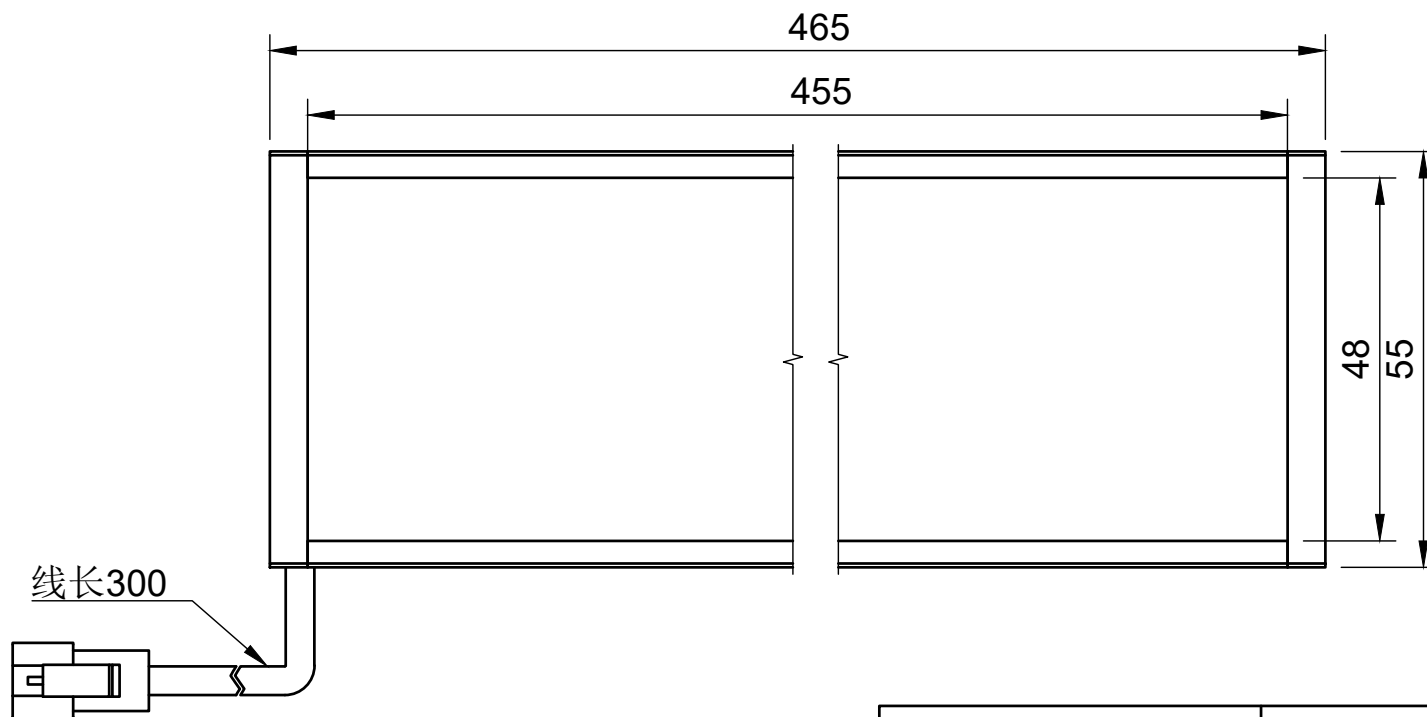

颜色 (COLOUR)	波长/色温
白色 (white)	6500k-7000k
红色 (red)	620-625
绿色 (green)	515-520
蓝色 (blue)	465-470
红外 (infrared)	850/940
紫外 (ultraviolet)	375-380

型号:L45555		比例	单位
		1:1	MM
工艺	电压	制图日期	
电镀/阳极	24V	2024/2/21	