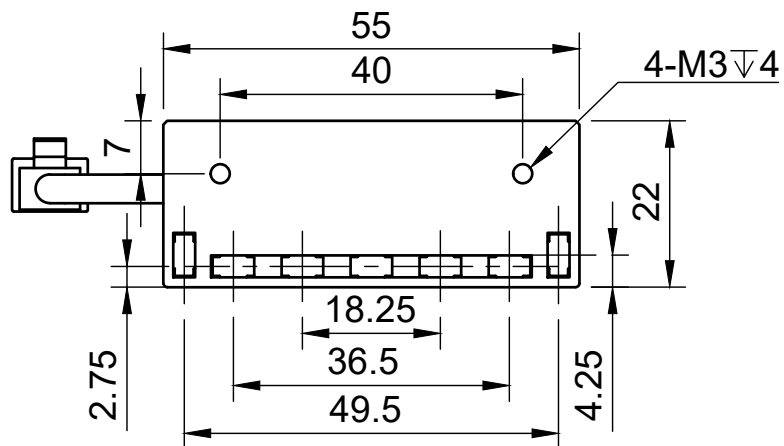

颜色 (COLOUR)	波长/色温
白色 (white)	6500k-7000k
红色 (red)	620-625
绿色 (green)	515-520
蓝色 (blue)	465-470
红外 (infrared)	850/940
紫外 (ultraviolet)	375-380

型号:L45555		比例	单位
		1:1	MM
工艺	电压	制图日期	
电镀/阳极	24V	2024/2/21	