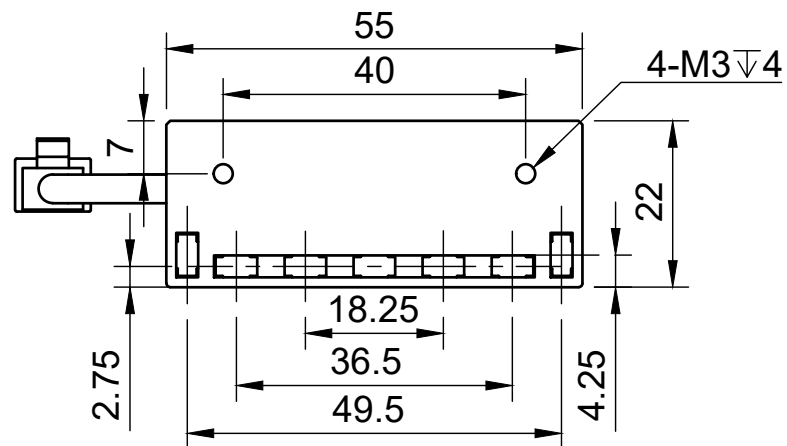

颜色 (COLOUR)	波长/色温
白色 (white)	6500k-7000k
红色 (red)	620-625
绿色 (green)	515-520
蓝色 (blue)	465-470
红外 (infrared)	850/940
紫外 (ultraviolet)	375-380

型号:L42055		比例	单位
		1:1	MM
工艺	电压	制图日期	
电镀/阳极	24V	2024/2/21	