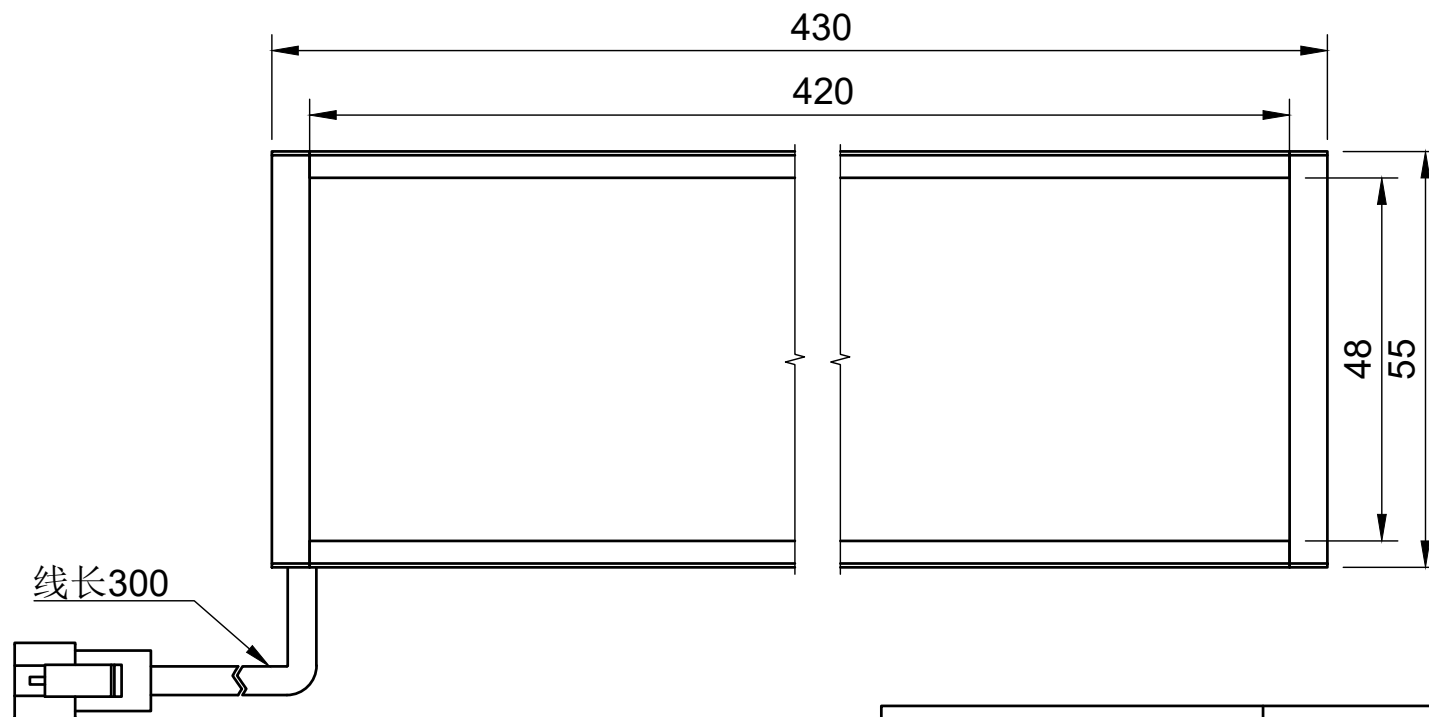

颜色 (COLOUR)	波长/色温
白色 (white)	6500k-7000k
红色 (red)	620-625
绿色 (green)	515-520
蓝色 (blue)	465-470
红外 (infrared)	850/940
紫外 (ultraviolet)	375-380

型号:L42055		比例	单位
		1:1	MM
工艺	电压	制图日期	
电镀/阳极	24V	2024/2/21	