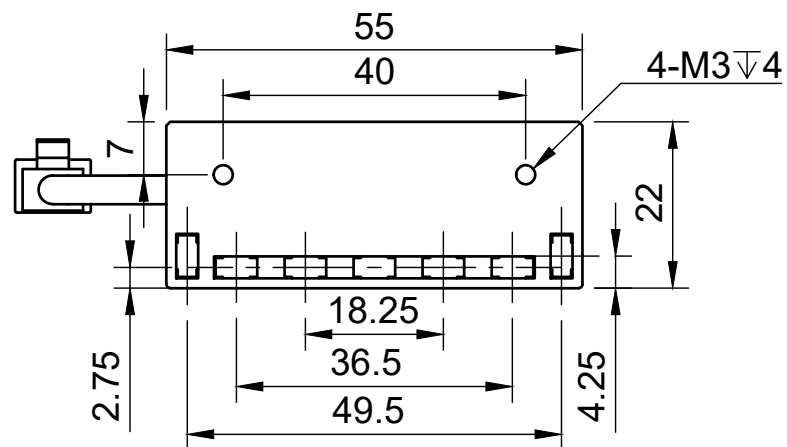

颜色 (COLOUR)	波长/色温
白色 (white)	6500k-7000k
红色 (red)	620-625
绿色 (green)	515-520
蓝色 (blue)	465-470
红外 (infrared)	850/940
紫外 (ultraviolet)	375-380

型号:L38555		比例	单位
		1:1	MM
工艺	电压	制图日期	
电镀/阳极	24V	2024/2/21	