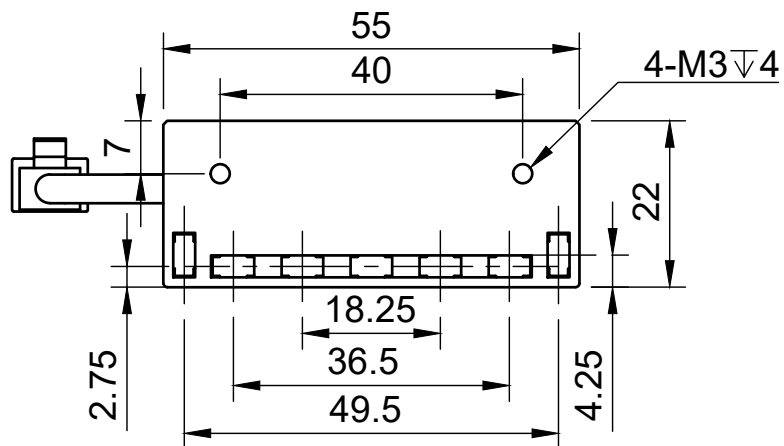

颜色 (COLOUR)	波长/色温
白色 (white)	6500k-7000k
红色 (red)	620-625
绿色 (green)	515-520
蓝色 (blue)	465-470
红外 (infrared)	850/940
紫外 (ultraviolet)	375-380

型号:L35055		比例	单位
		1:1	MM
工艺	电压	制图日期	
电镀/阳极	24V	2024/2/21	