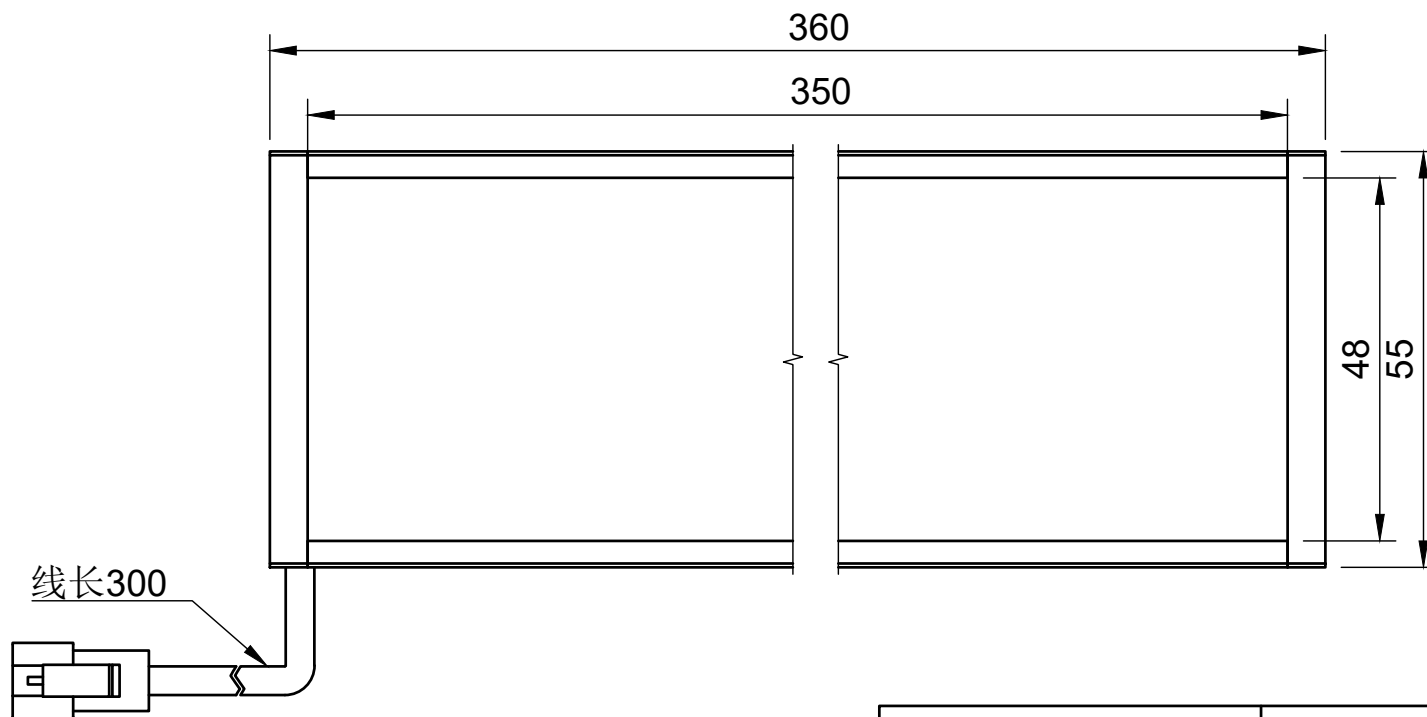

颜色 (COLOUR)	波长/色温
白色 (white)	6500k-7000k
红色 (red)	620-625
绿色 (green)	515-520
蓝色 (blue)	465-470
红外 (infrared)	850/940
紫外 (ultraviolet)	375-380

型号:L35055		比例	单位
		1:1	MM
工艺	电压	制图日期	
电镀/阳极	24V	2024/2/21	