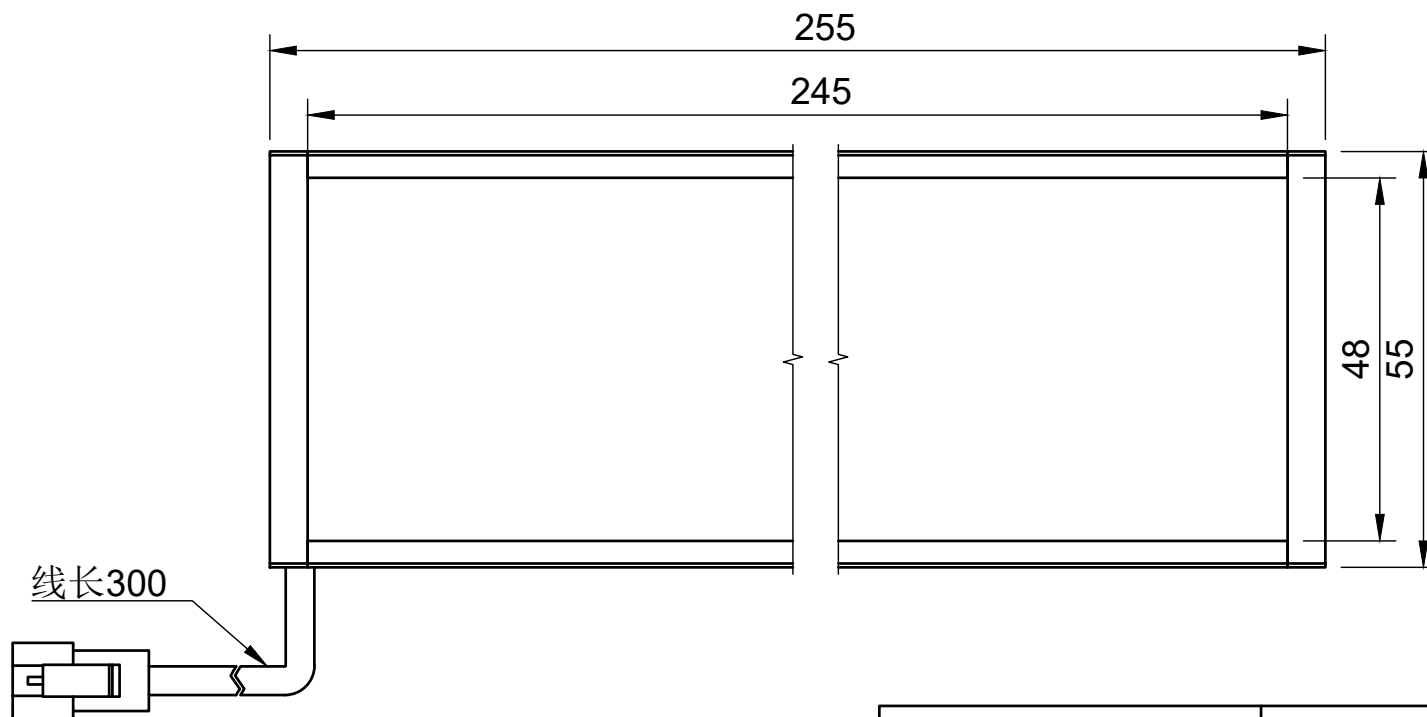

颜色 (COLOUR)	波长/色温
白色 (white)	6500k-7000k
红色 (red)	620-625
绿色 (green)	515-520
蓝色 (blue)	465-470
红外 (infrared)	850/940
紫外 (ultraviolet)	375-380

型号:L24555		比例	单位
		1:1	MM
工艺	电压	制图日期	
电镀/阳极	24V	2024/2/21	