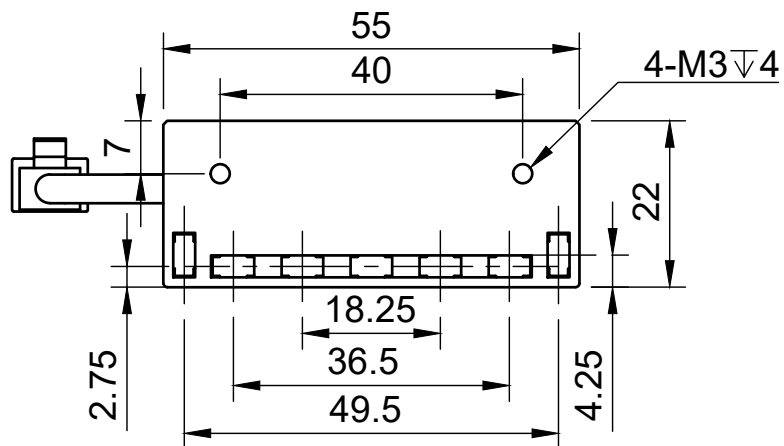

颜色 (COLOUR)	波长/色温
白色 (white)	6500k-7000k
红色 (red)	620-625
绿色 (green)	515-520
蓝色 (blue)	465-470
红外 (infrared)	850/940
紫外 (ultraviolet)	375-380

型号:L24555		比例	单位
		1:1	MM
工艺	电压	制图日期	
电镀/阳极	24V	2024/2/21	