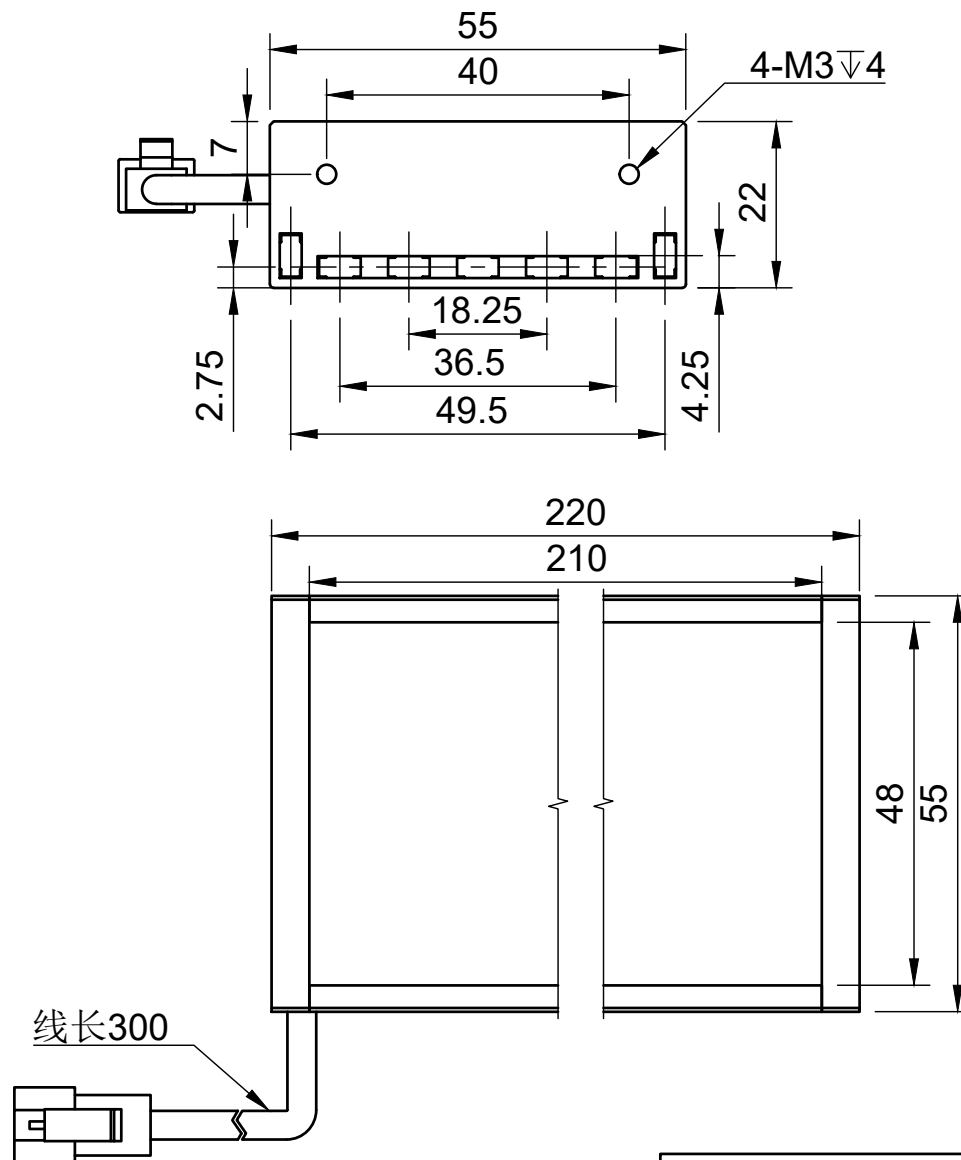

颜色 (COLOUR)	波长/色温
白色 (white)	6500k-7000k
红色 (red)	620-625
绿色 (green)	515-520
蓝色 (blue)	465-470
红外 (infrared)	850/940
紫外 (ultraviolet)	375-380

型号:L21055		比例	单位
		1:1	MM
工艺	电压	制图日期	
电镀/阳极	24V	2024/2/21	