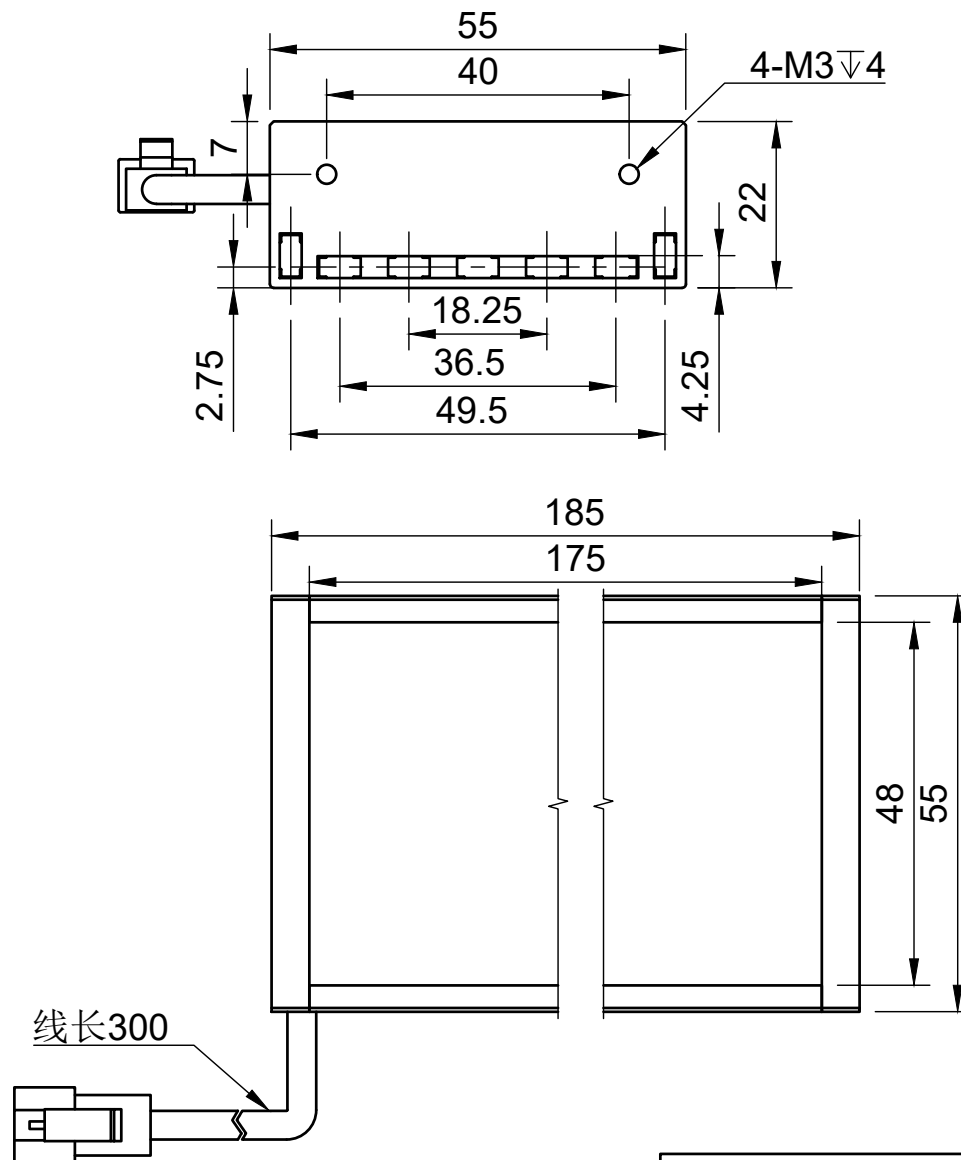

颜色 (COLOUR)	波长/色温
白色 (white)	6500k-7000k
红色 (red)	620-625
绿色 (green)	515-520
蓝色 (blue)	465-470
红外 (infrared)	850/940
紫外 (ultraviolet)	375-380

型号:L17555		比例	单位
		1:1	MM
工艺	电压	制图日期	
电镀/阳极	24V	2024/2/21	