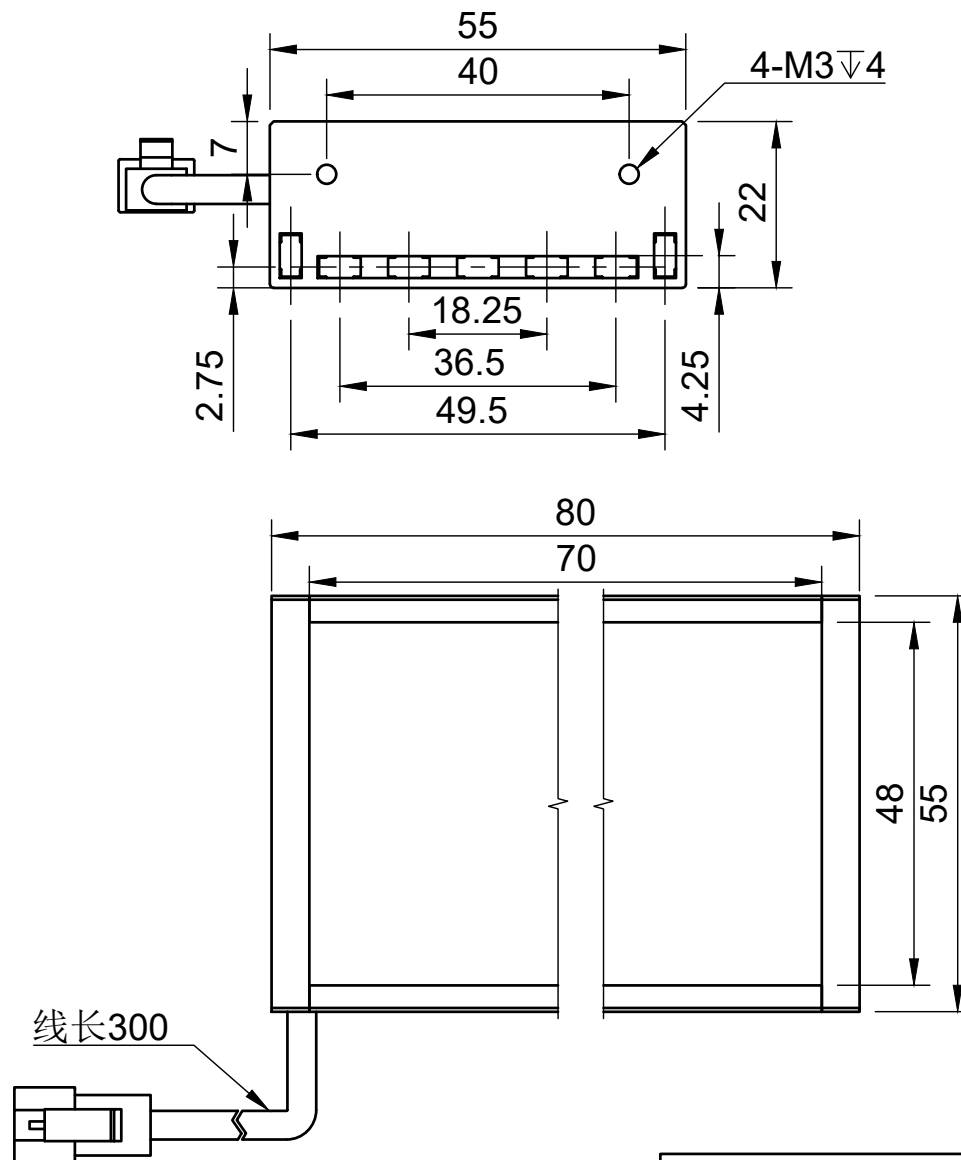

颜色 (COLOUR)	波长/色温
白色 (white)	6500k-7000k
红色 (red)	620-625
绿色 (green)	515-520
蓝色 (blue)	465-470
红外 (infrared)	850/940
紫外 (ultraviolet)	375-380

型号:L7055		比例	单位
		1:1	MM
工艺	电压	制图日期	
电镀/阳极	24V	2024/2/21	