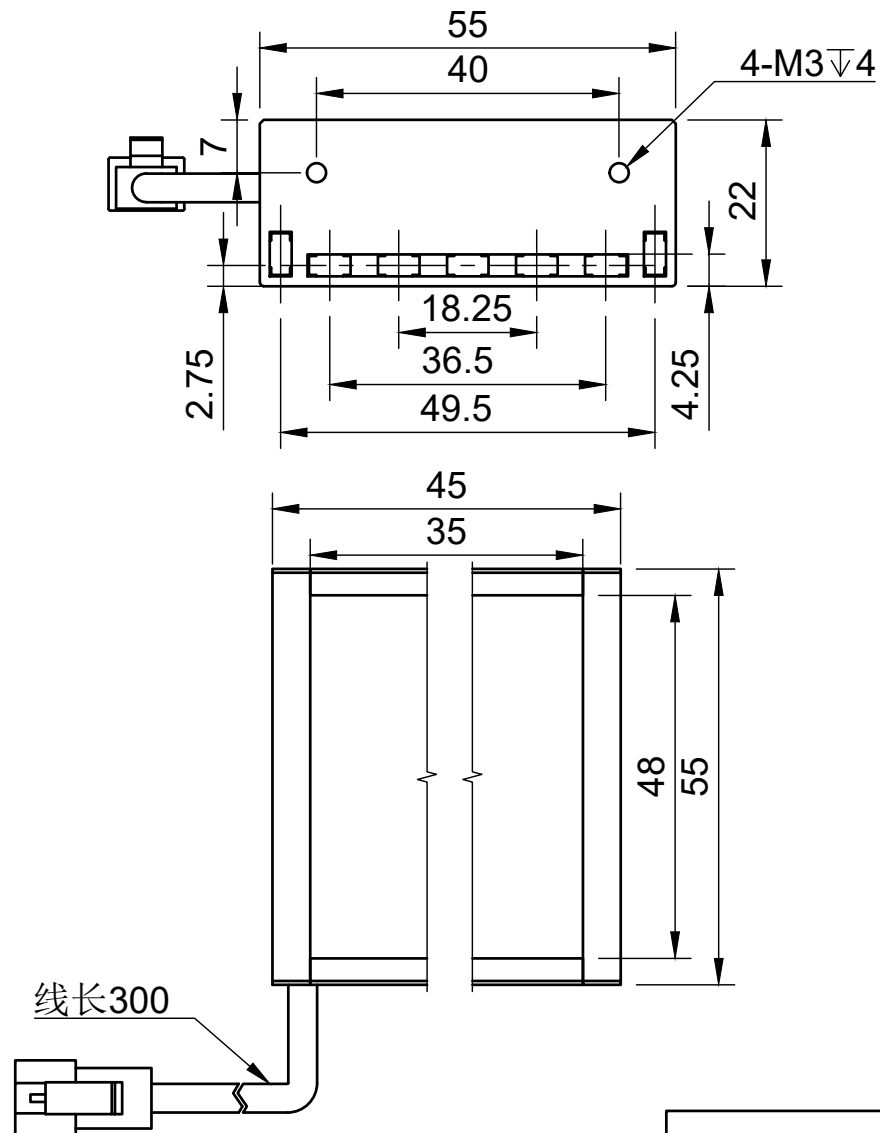

颜色 (COLOUR)	波长/色温
白色 (white)	6500k-7000k
红色 (red)	620-625
绿色 (green)	515-520
蓝色 (blue)	465-470
红外 (infrared)	850/940
紫外 (ultraviolet)	375-380

型号:L3555		比例	单位
		1:1	MM
工艺	电压	制图日期	
电镀/阳极	24V	2024/2/21	