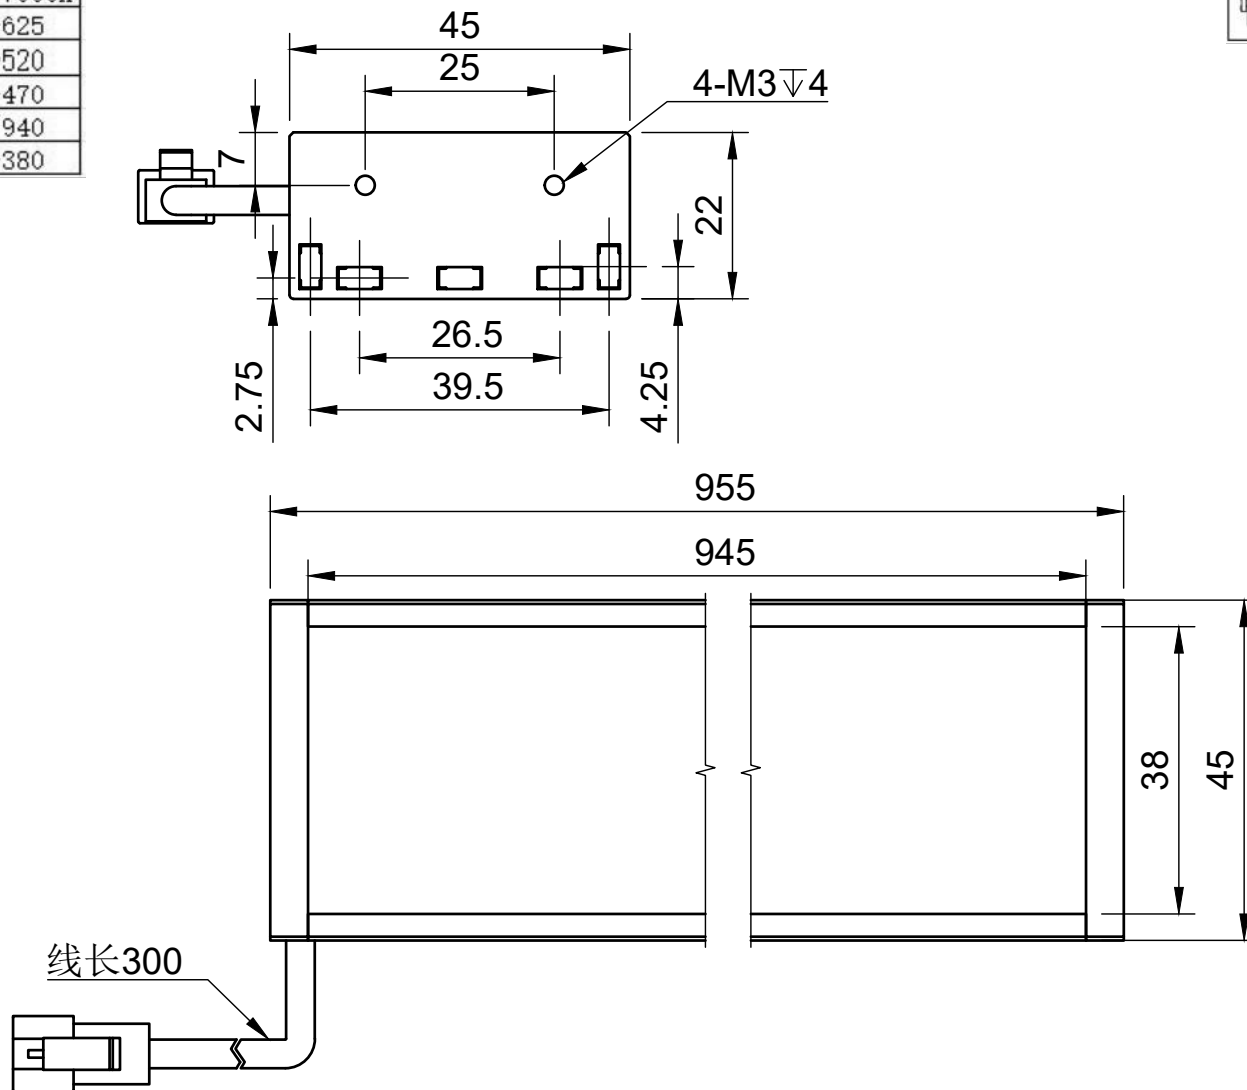

颜色 (COLOUR)	波长/色温
白色 (white)	6500k-7000k
红色 (red)	620-625
绿色 (green)	515-520
蓝色 (blue)	465-470
红外 (infrared)	850/940
紫外 (ultraviolet)	375-380

型号:L94545		比例	单位
		1:1	MM
工艺	电压	制图日期	
电镀/阳极	24V	2024/2/21	