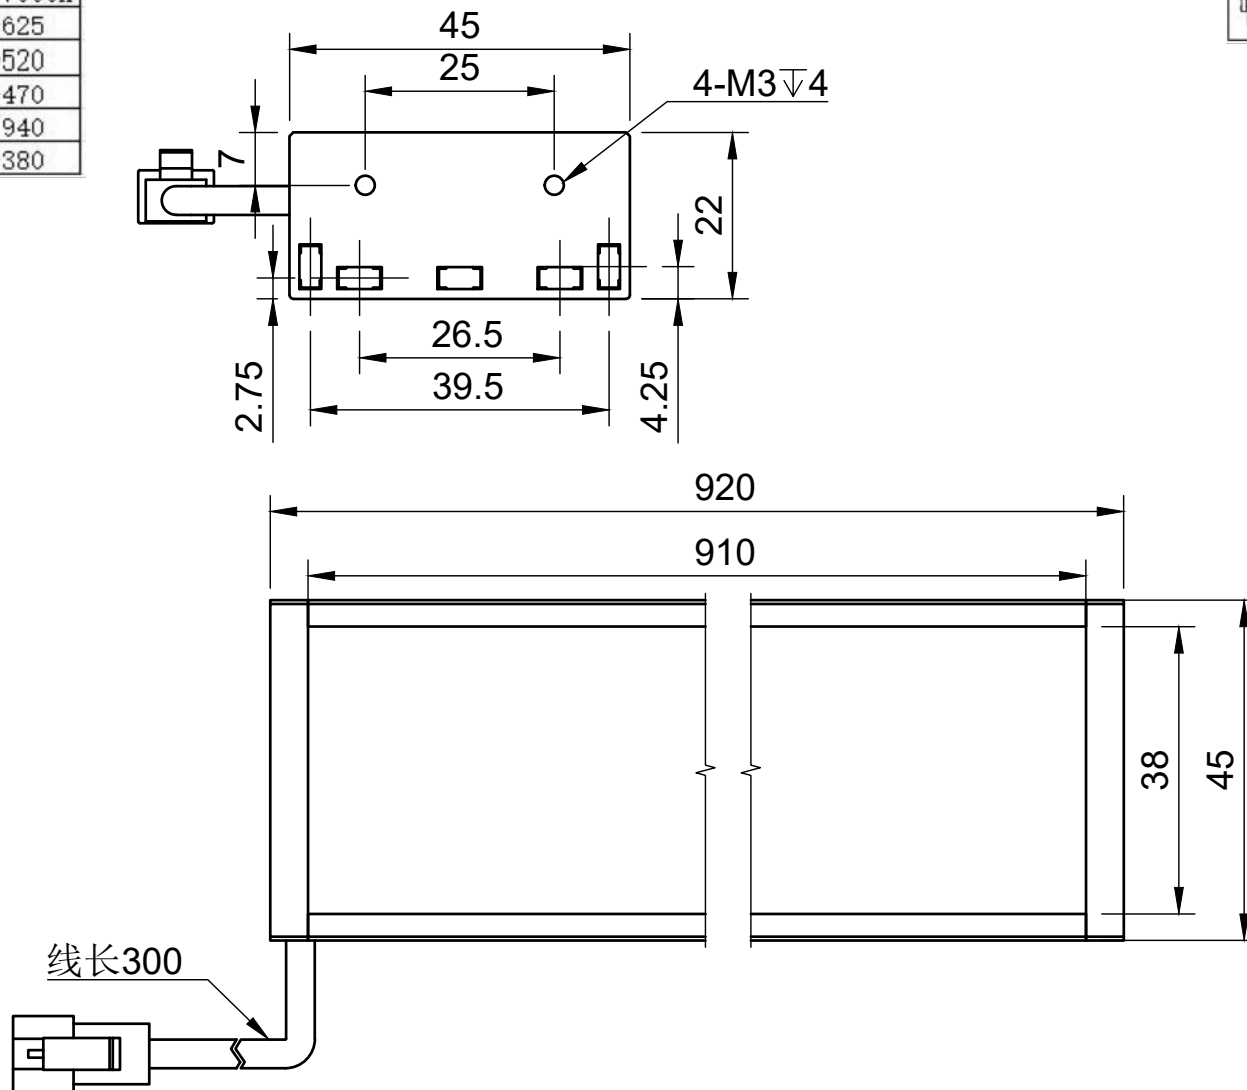

颜色 (COLOUR)	波长/色温
白色 (white)	6500k-7000k
红色 (red)	620-625
绿色 (green)	515-520
蓝色 (blue)	465-470
红外 (infrared)	850/940
紫外 (ultraviolet)	375-380

型号:L91045		比例	单位
		1:1	MM
工艺	电压	制图日期	
电镀/阳极	24V	2024/2/21	