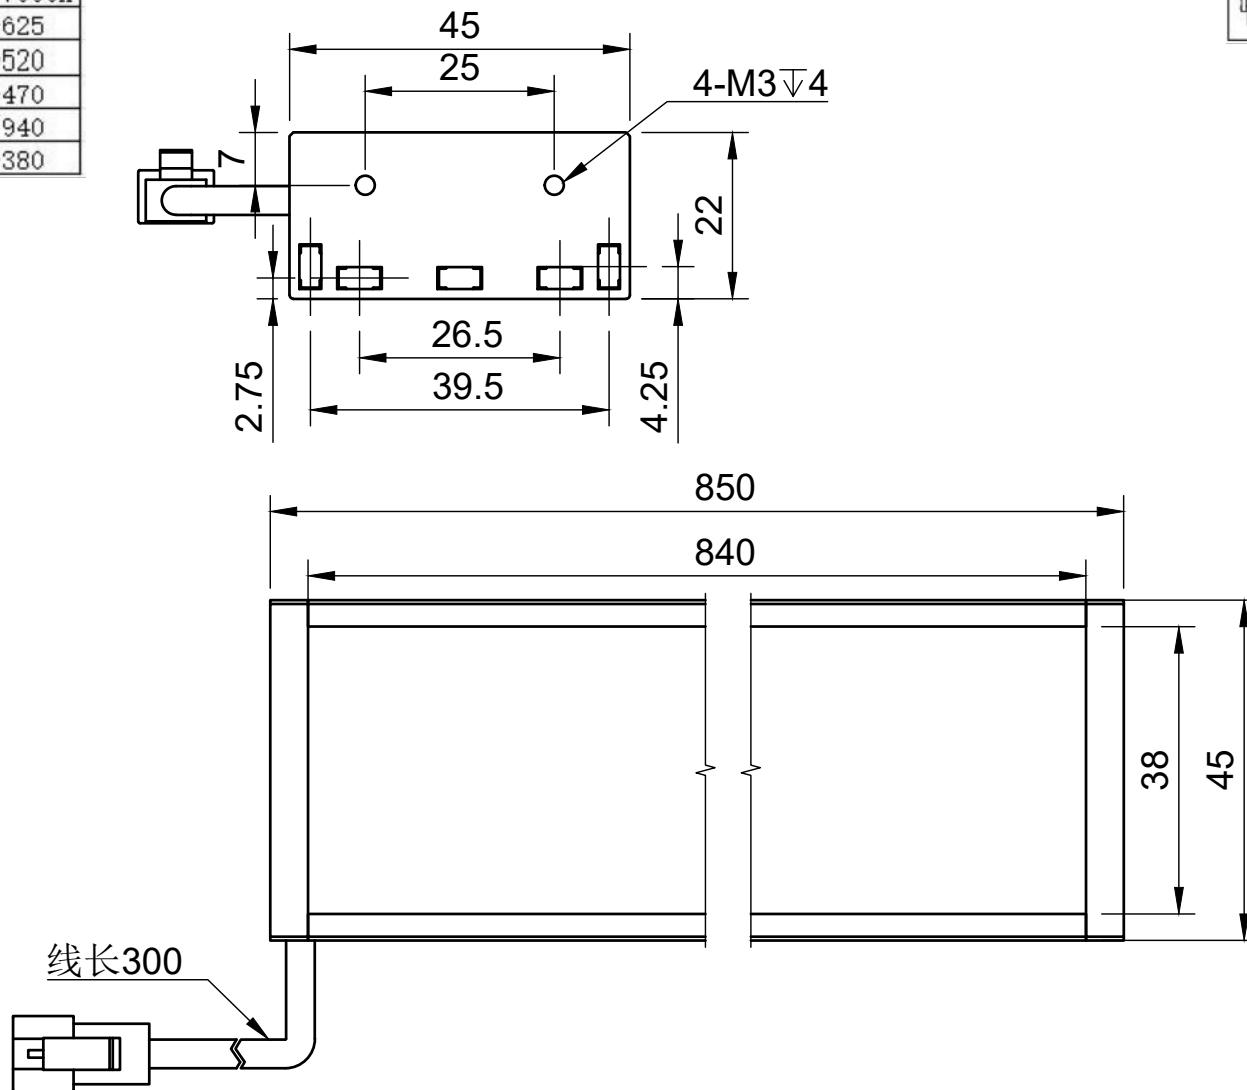

颜色 (COLOUR)	波长/色温
白色 (white)	6500k-7000k
红色 (red)	620-625
绿色 (green)	515-520
蓝色 (blue)	465-470
红外 (infrared)	850/940
紫外 (ultraviolet)	375-380

型号:L84045		比例	单位
		1:1	MM
工艺	电压	制图日期	
电镀/阳极	24V	2024/2/21	