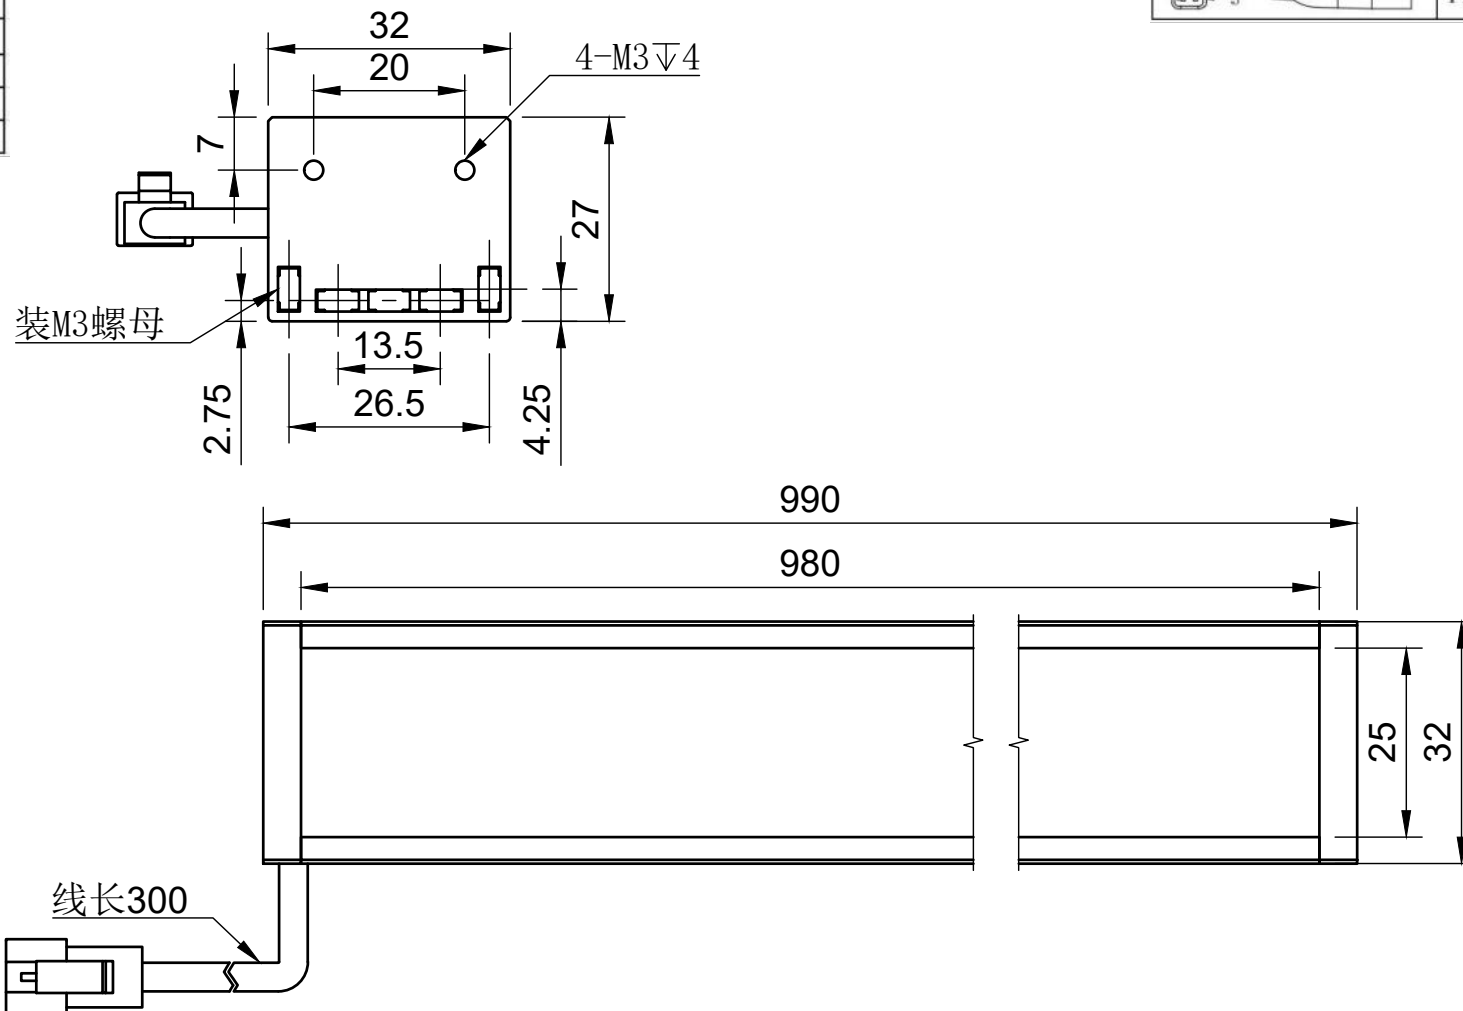

颜色 (COLOUR)	波长/色温
白色 (white)	6500k-7000k
红色 (red)	620-625
绿色 (green)	515-520
蓝色 (blue)	465-470
红外 (infrared)	850/940
紫外 (ultraviolet)	375-380

型号:L98030		比例	单位
		1:1	MM
工艺	电压	制图日期	
电镀/阳极	24V	2024/2/21	