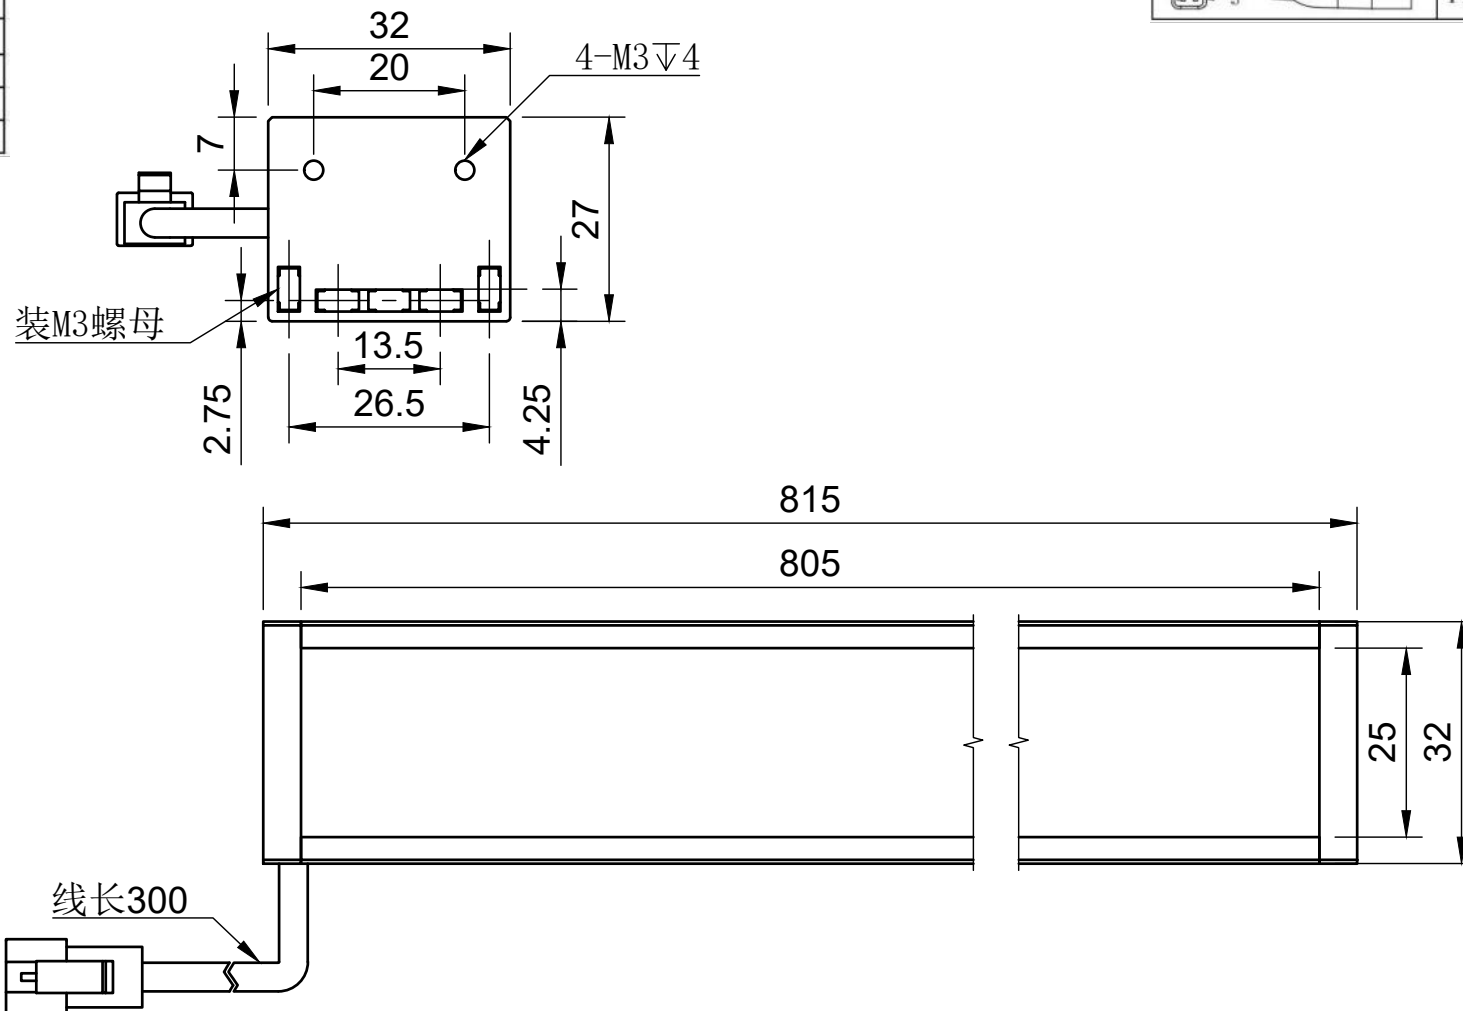

颜色 (COLOUR)	波长/色温
白色 (white)	6500k-7000k
红色 (red)	620-625
绿色 (green)	515-520
蓝色 (blue)	465-470
红外 (infrared)	850/940
紫外 (ultraviolet)	375-380

型号:L80530		比例	单位
		1:1	MM
工艺	电压	制图日期	
电镀/阳极	24V	2024/2/21	