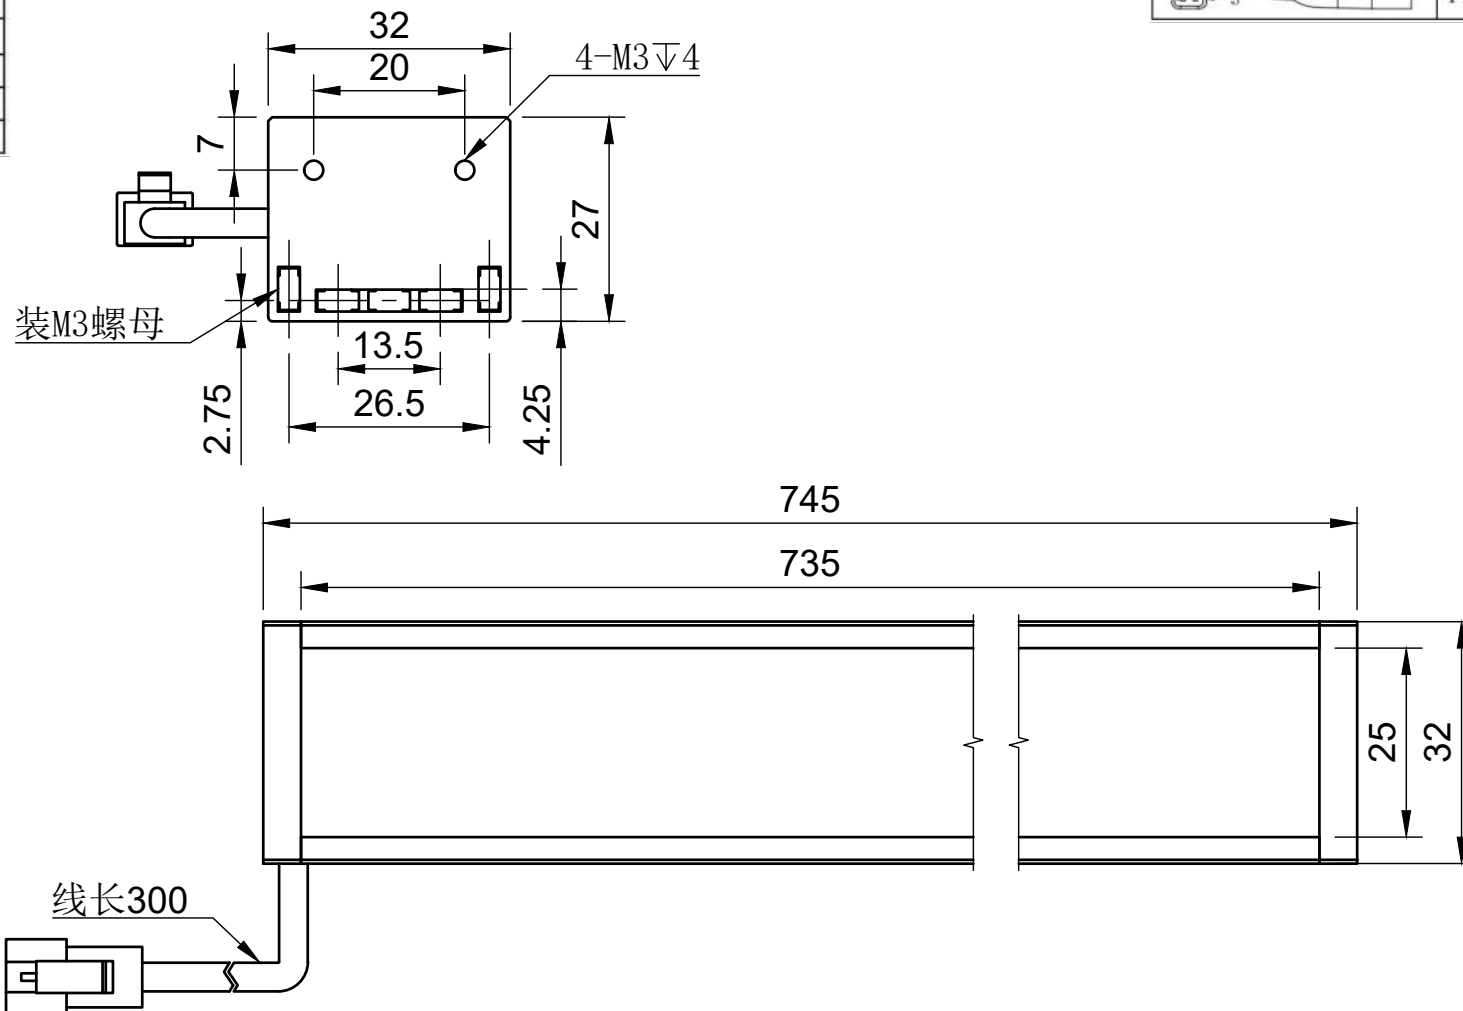

颜色 (COLOUR)	波长/色温
白色 (white)	6500k-7000k
红色 (red)	620-625
绿色 (green)	515-520
蓝色 (blue)	465-470
红外 (infrared)	850/940
紫外 (ultraviolet)	375-380

型号:L73530		比例	单位
		1:1	MM
工艺	电压	制图日期	
电镀/阳极	24V	2024/2/21	