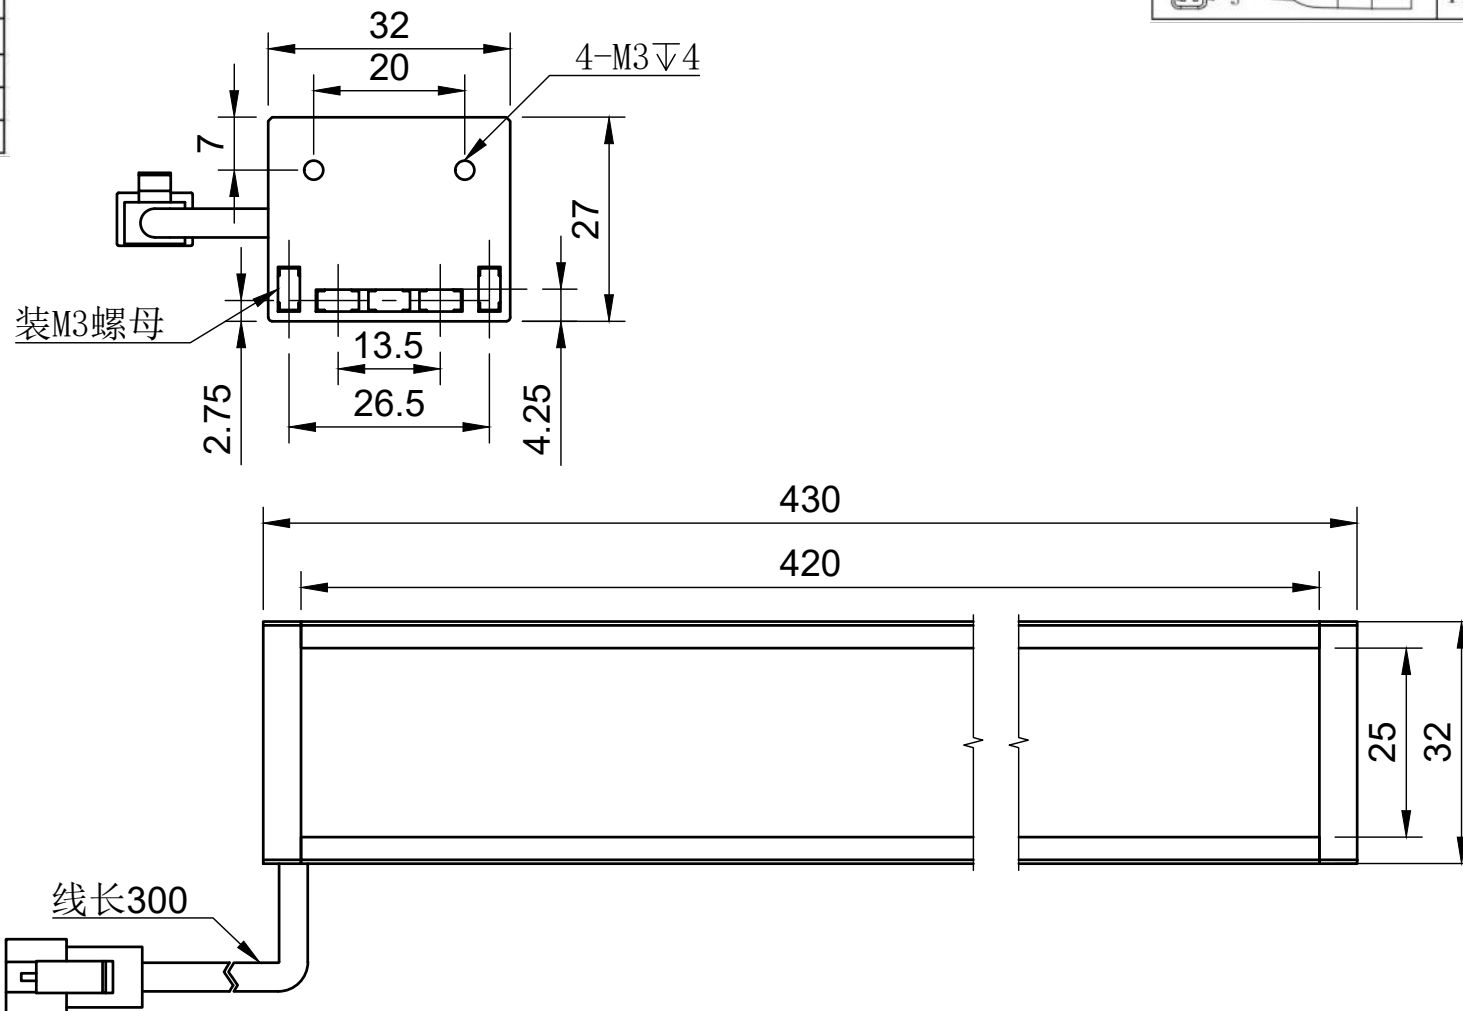

颜色 (COLOUR)	波长/色温
白色 (white)	6500k-7000k
红色 (red)	620-625
绿色 (green)	515-520
蓝色 (blue)	465-470
红外 (infrared)	850/940
紫外 (ultraviolet)	375-380

型号:L42030		比例	单位
		1:1	MM
工艺	电压	制图日期	
电镀/阳极	24V	2024/2/21	