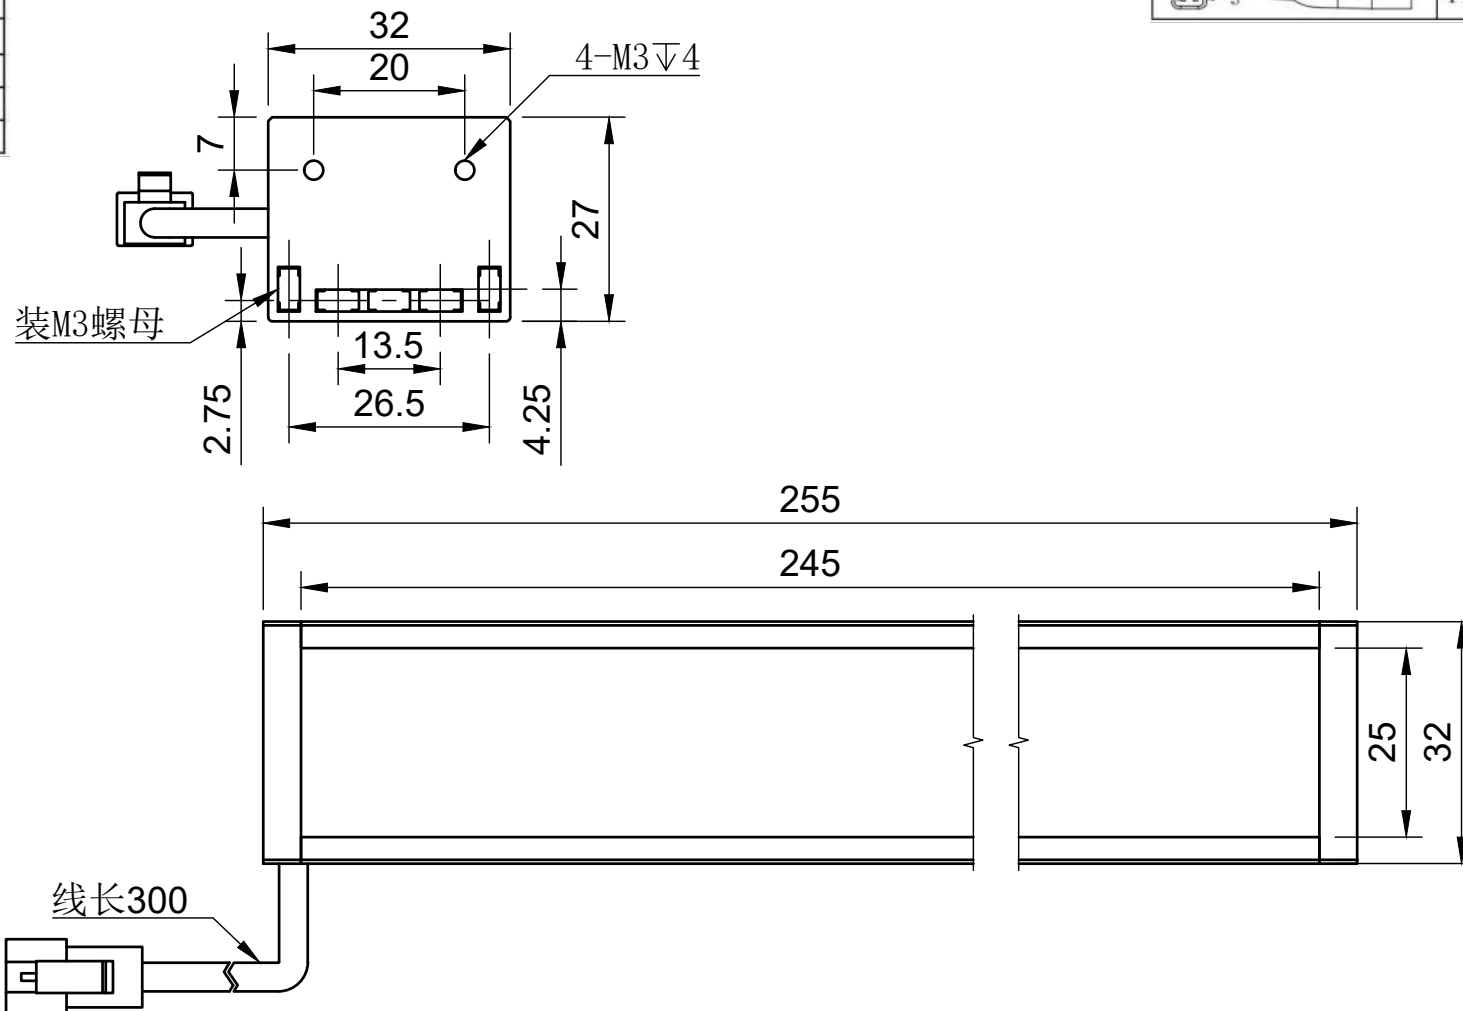

颜色 (COLOUR)	波长/色温
白色 (white)	6500k-7000k
红色 (red)	620-625
绿色 (green)	515-520
蓝色 (blue)	465-470
红外 (infrared)	850/940
紫外 (ultraviolet)	375-380

型号:L24530		比例	单位
		1:1	MM
工艺	电压	制图日期	
电镀/阳极	24V	2024/2/21	