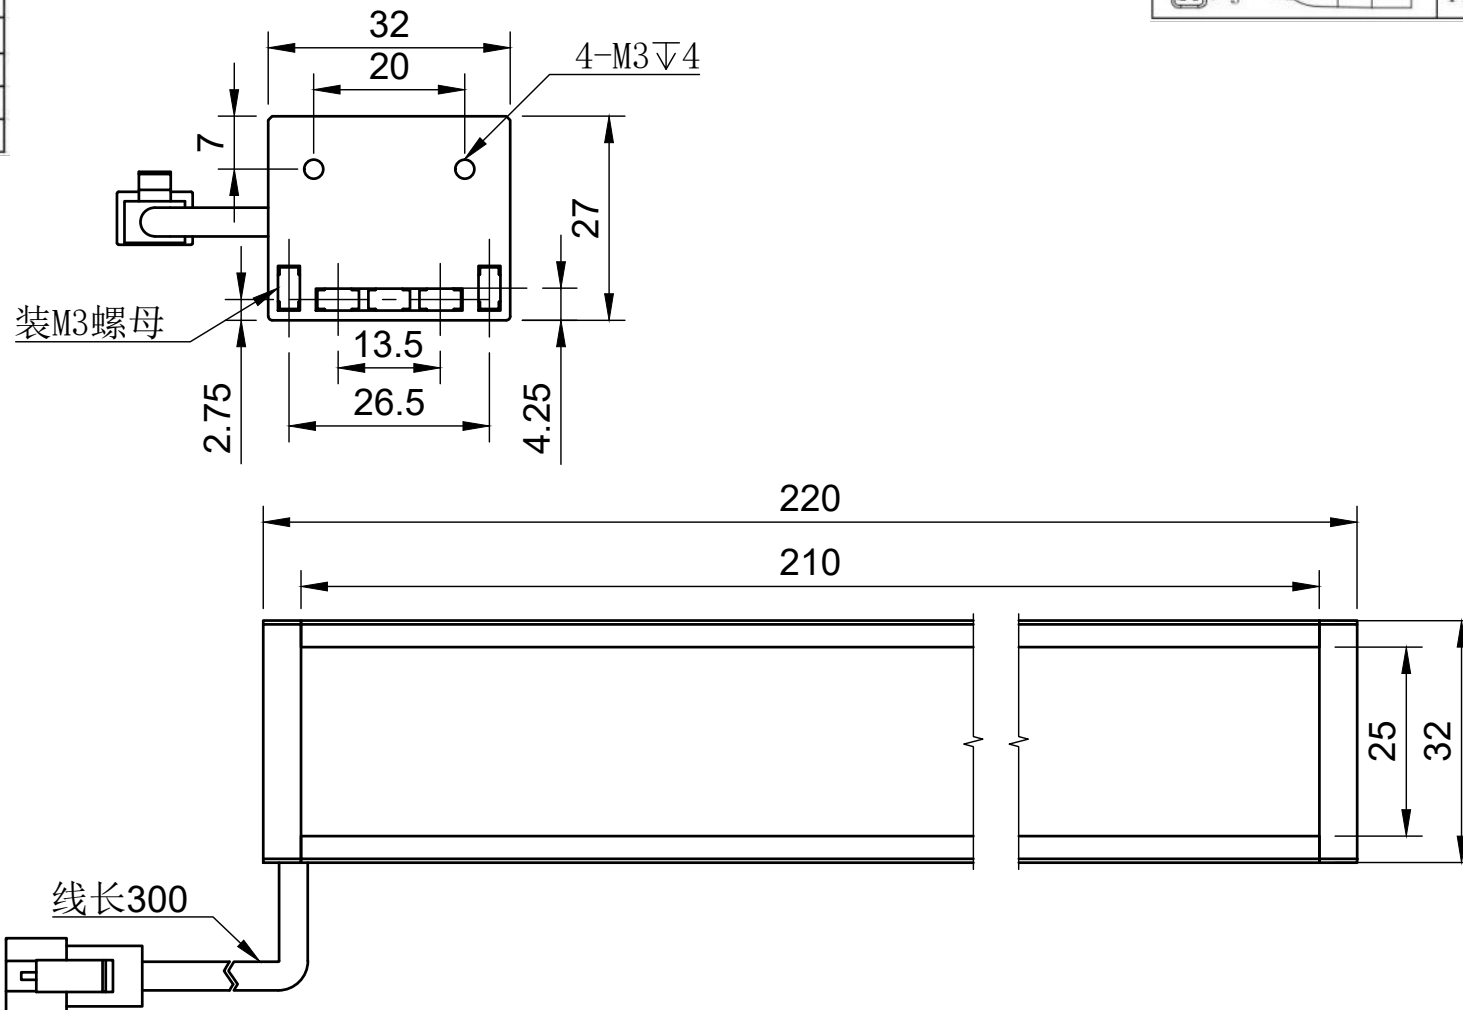

颜色 (COLOUR)	波长/色温
白色 (white)	6500k-7000k
红色 (red)	620-625
绿色 (green)	515-520
蓝色 (blue)	465-470
红外 (infrared)	850/940
紫外 (ultraviolet)	375-380

型号:L21030		比例	单位
		1:1	MM
工艺	电压	制图日期	
电镀/阳极	24V	2024/2/21	