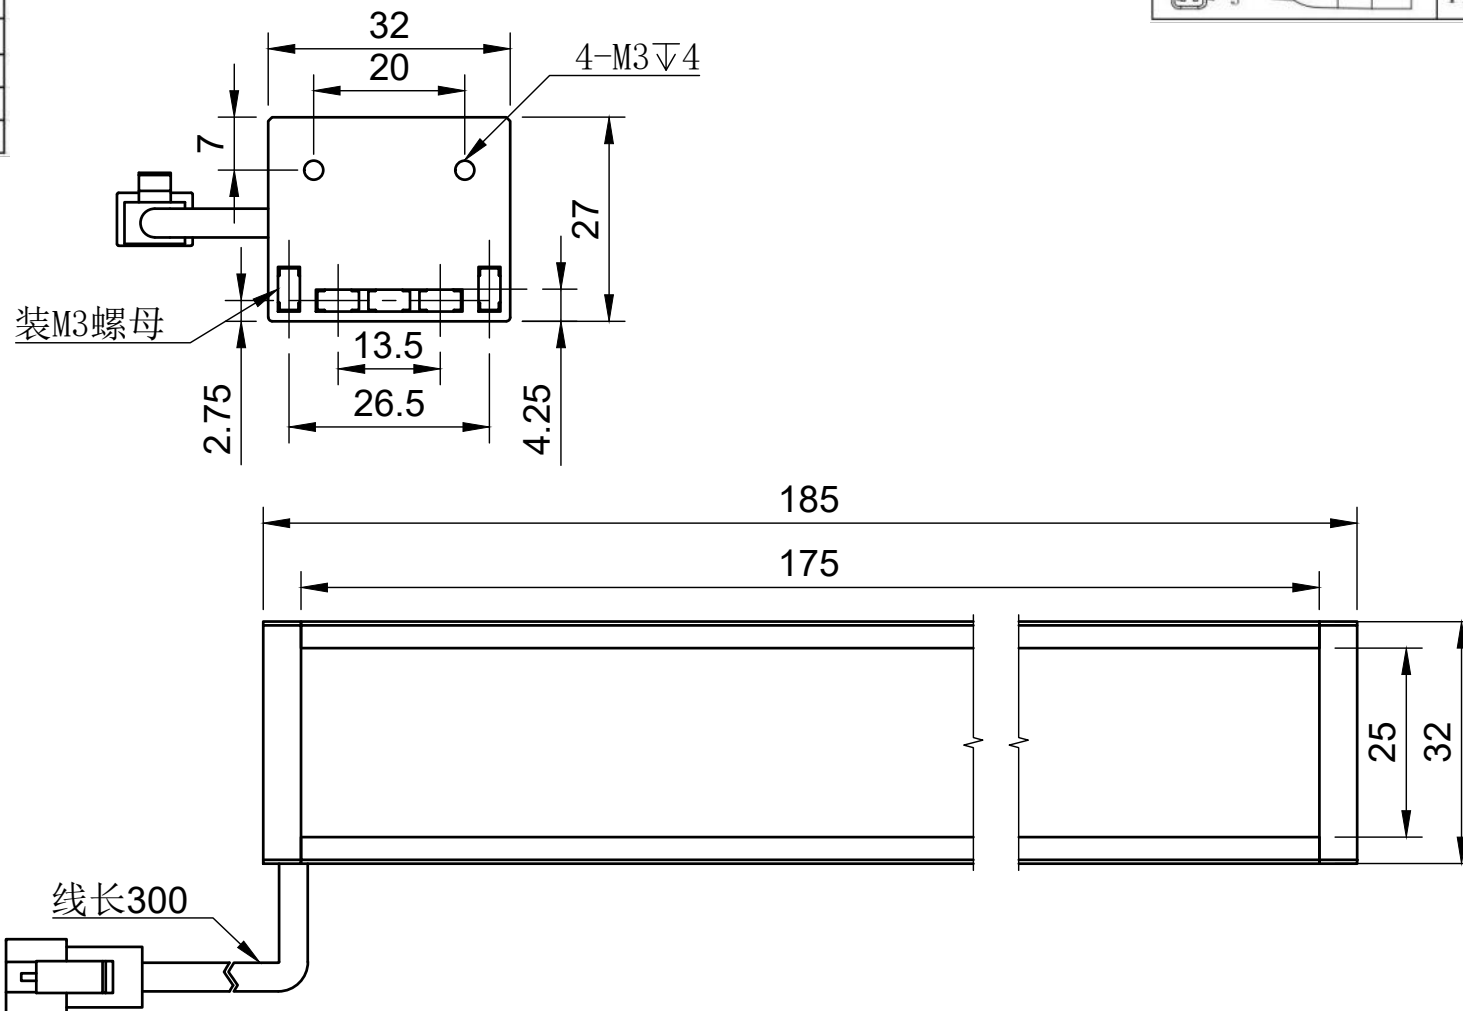

颜色 (COLOUR)	波长/色温
白色 (white)	6500k-7000k
红色 (red)	620-625
绿色 (green)	515-520
蓝色 (blue)	465-470
红外 (infrared)	850/940
紫外 (ultraviolet)	375-380

型号:L17530		比例	单位
		1:1	MM
工艺	电压	制图日期	
电镀/阳极	24V	2024/2/21	