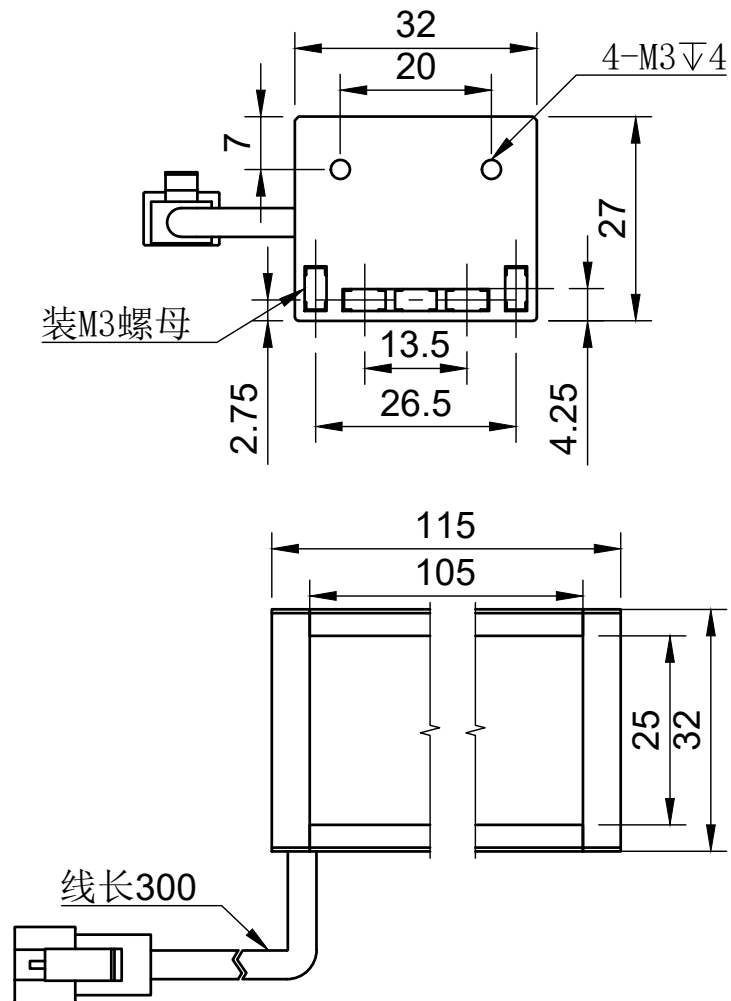

颜色 (COLOUR)	波长/色温
白色 (white)	6500k-7000k
红色 (red)	620-625
绿色 (green)	515-520
蓝色 (blue)	465-470
红外 (infrared)	850/940
紫外 (ultraviolet)	375-380

型号:L10530		比例	单位
		1:1	MM
工艺	电压	制图日期	
电镀/阳极	24V	2024/2/21	