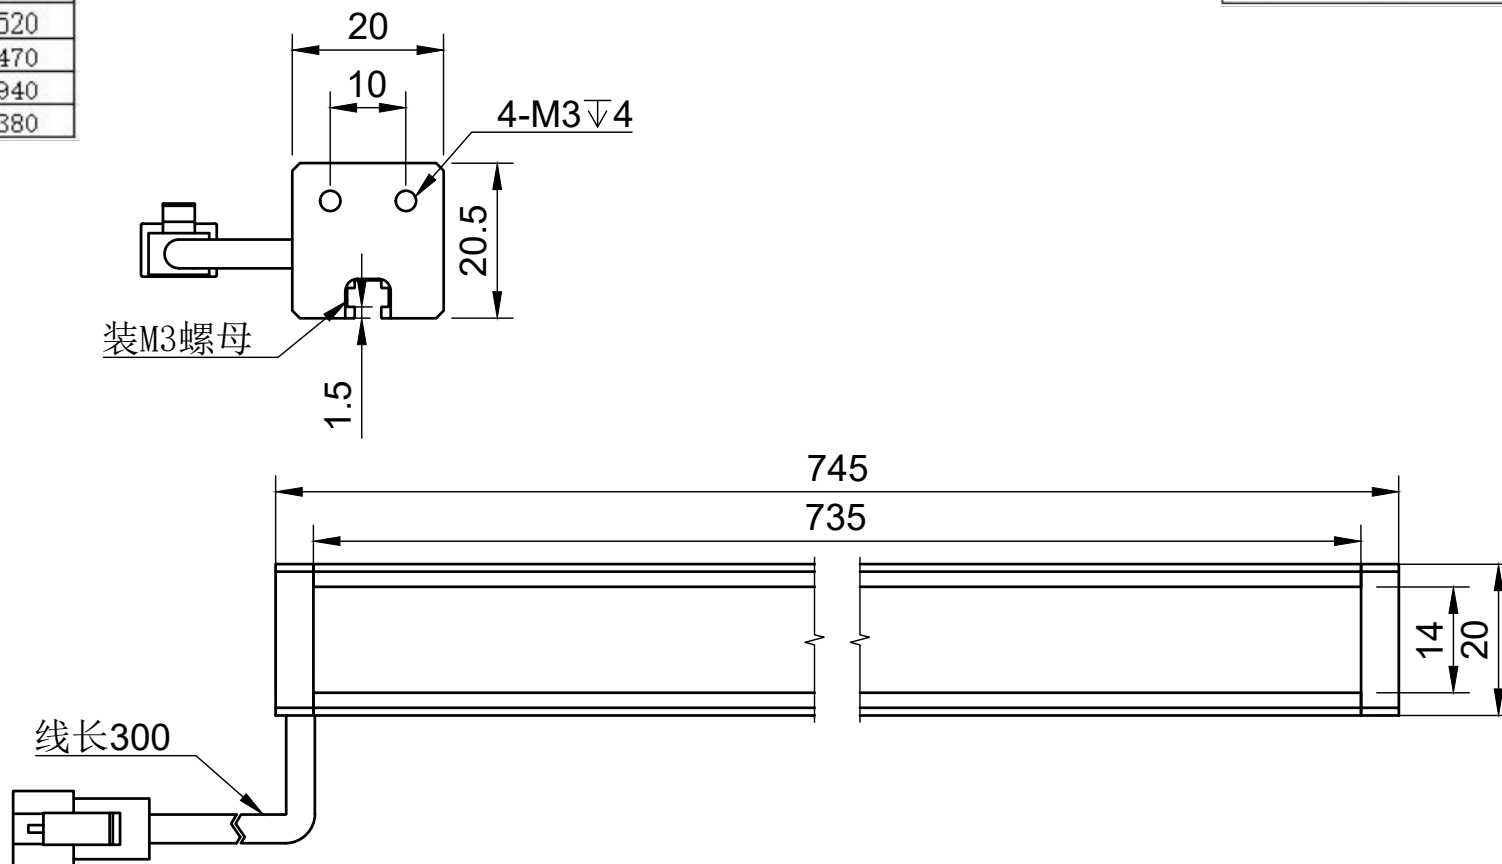

颜色 (COLOUR)	波长/色温
白色 (white)	6500k-7000k
红色 (red)	620-625
绿色 (green)	515-520
蓝色 (blue)	465-470
红外 (infrared)	850/940
紫外 (ultraviolet)	375-380

型号:L73520		比例	单位
		2:1	MM
工艺	电压	制图日期	
电镀/阳极	24V	2024/2/21	