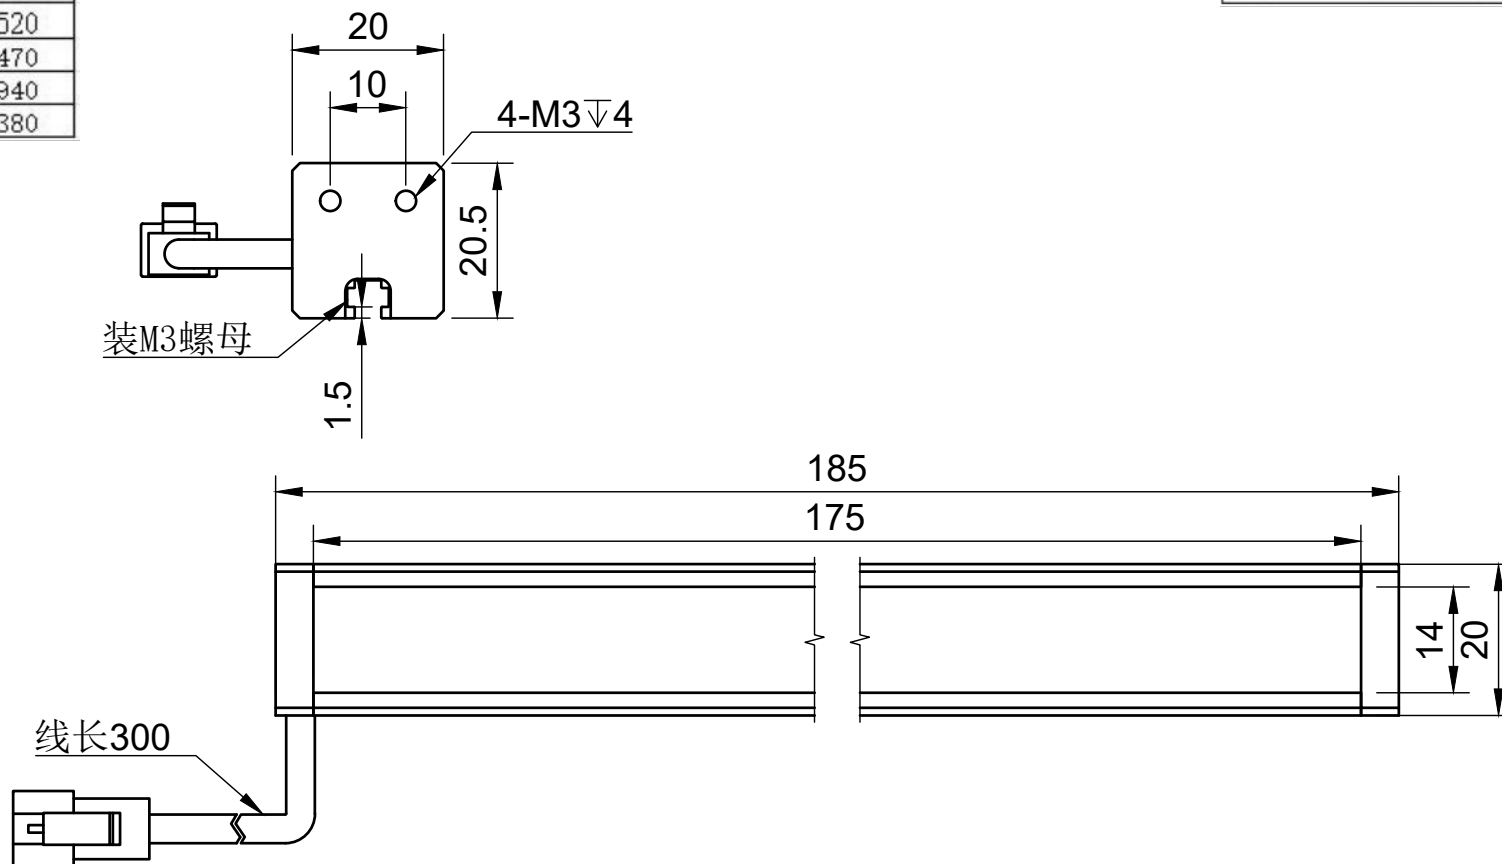

颜色 (COLOUR)	波长/色温
白色 (white)	6500k-7000k
红色 (red)	620-625
绿色 (green)	515-520
蓝色 (blue)	465-470
红外 (infrared)	850/940
紫外 (ultraviolet)	375-380

型号:L17520		比例	单位
		2:1	MM
工艺	电压	制图日期	
电镀/阳极	24V	2024/2/21	